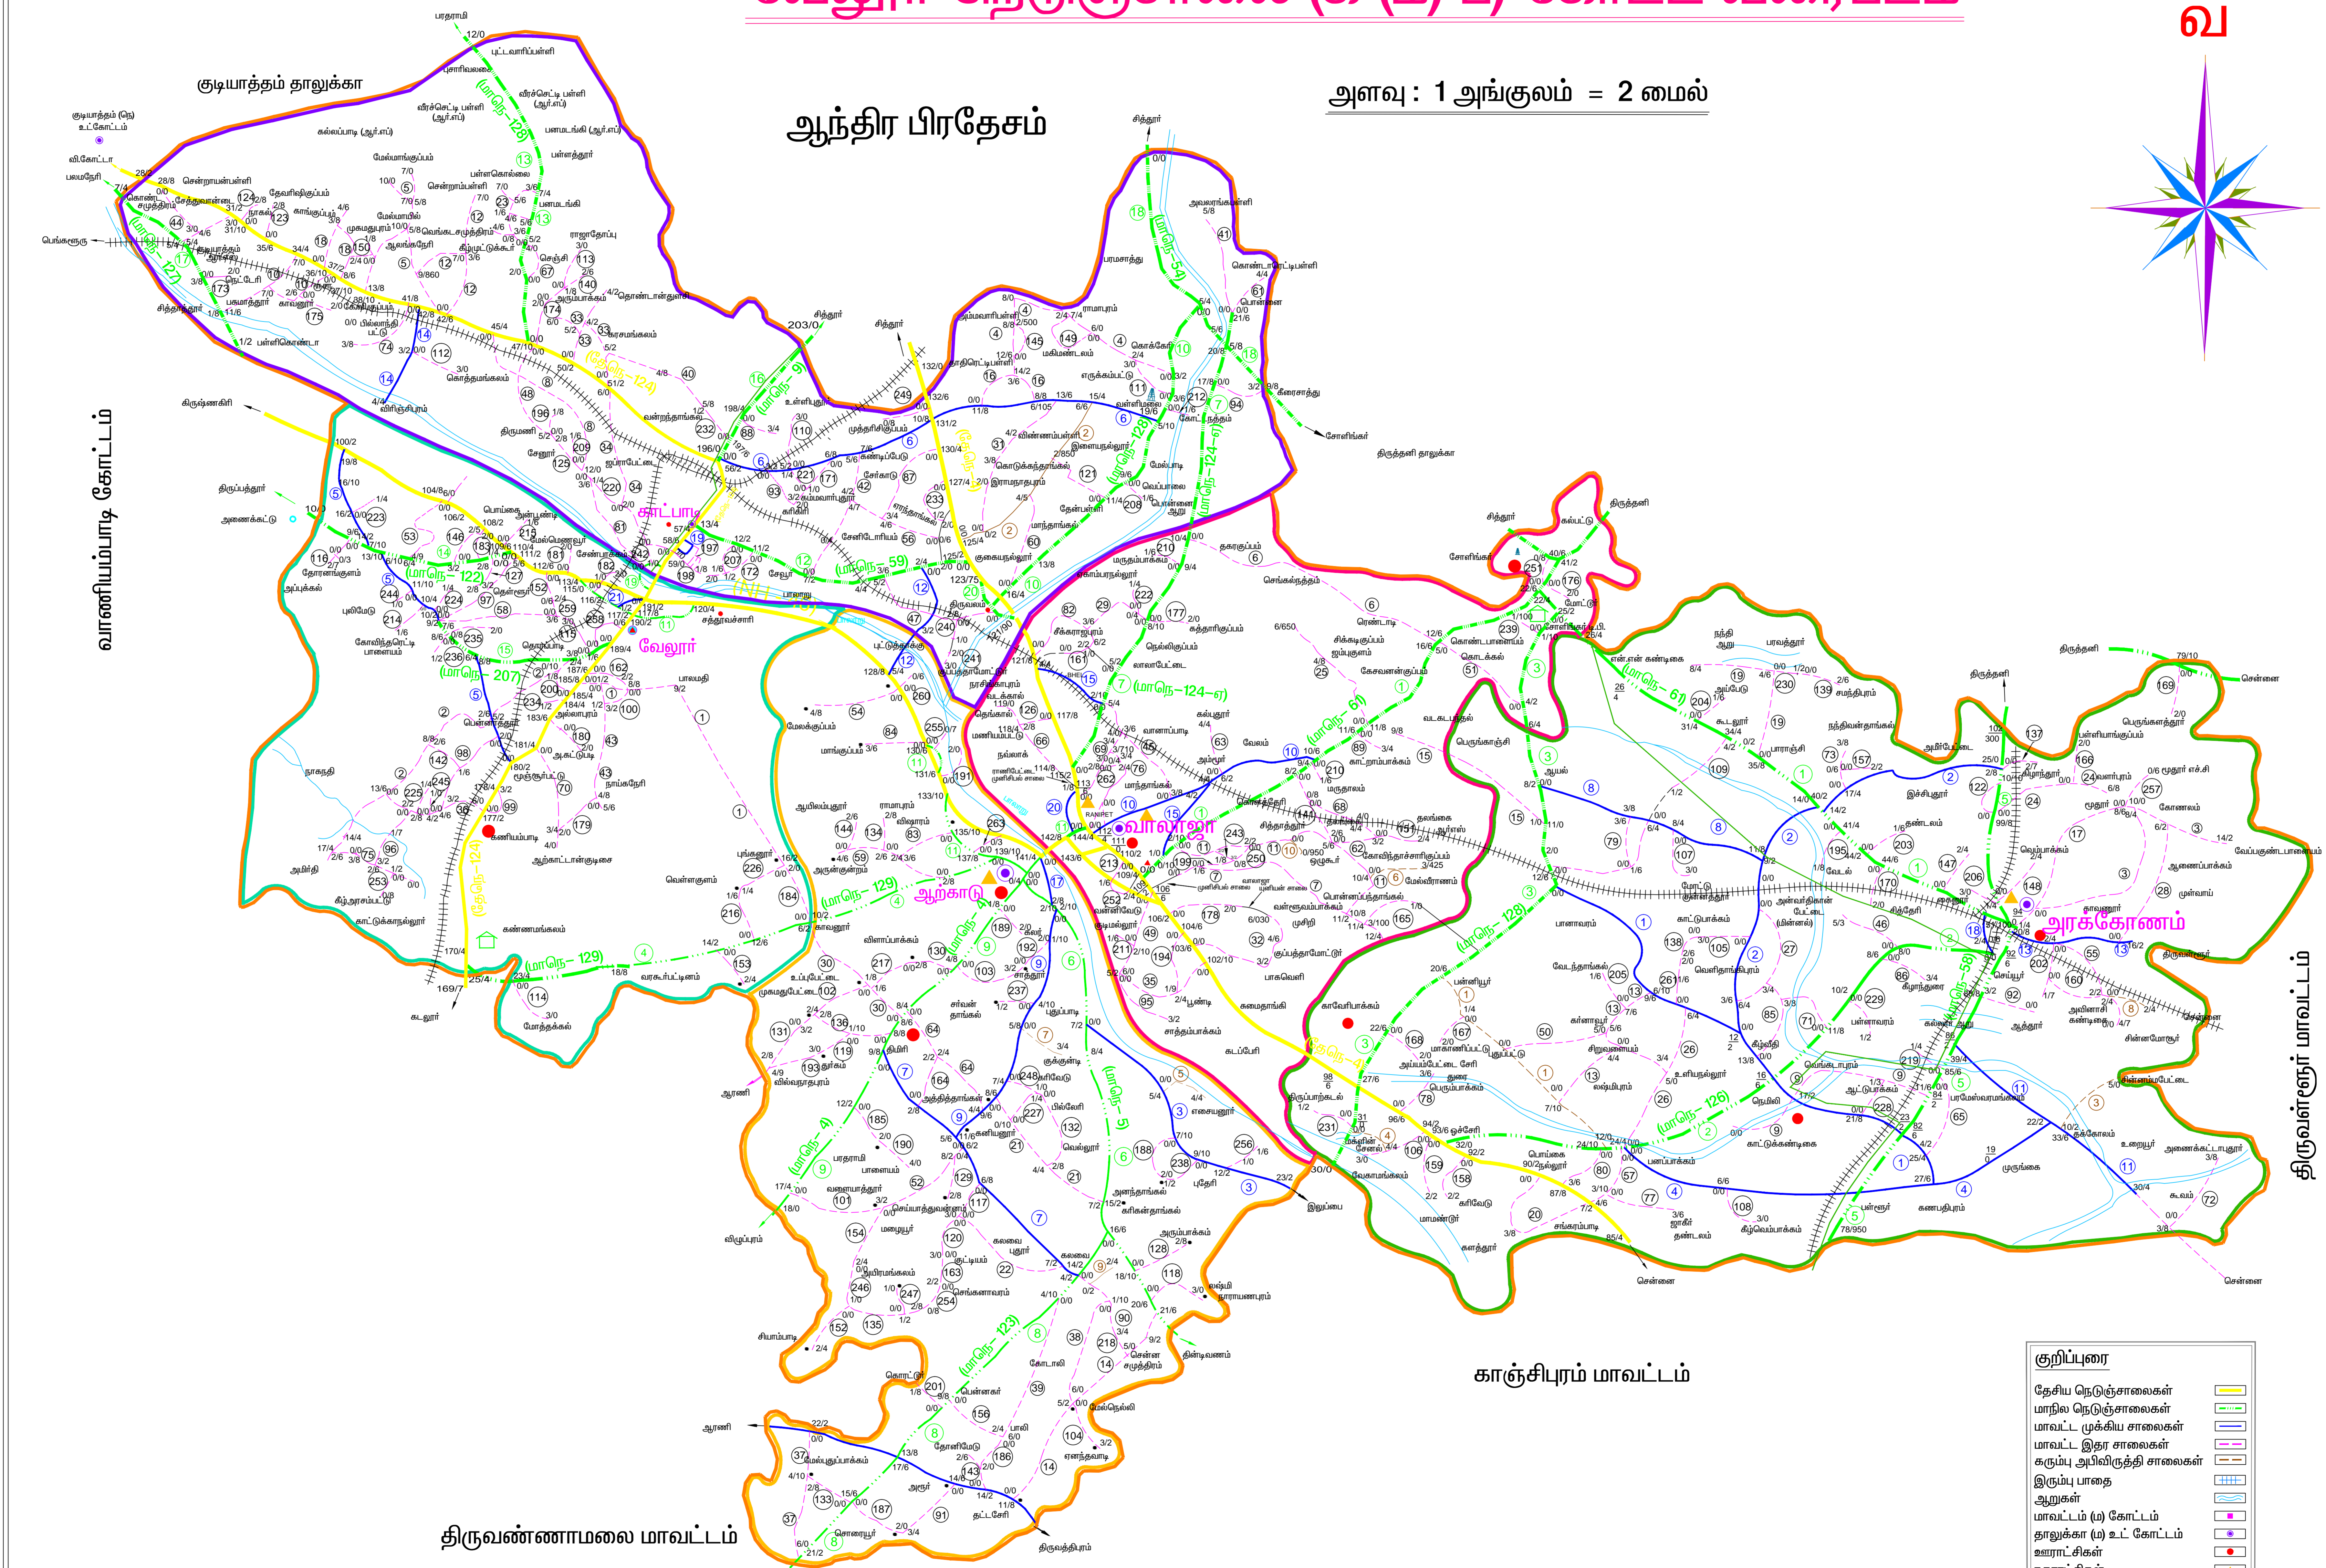

# வேலூர் நெடுஞ்சாலை (க (ம) ப) கோட்ட வரைபடம்

வ

அளவு : 1 அங்குலம் = 2 மைல்

ஆந்திர பிரதேசம்

வாணியம்பாடி கோட்டம்

திருவள்ளூர் மாவட்டம்

காஞ்சிபுரம் மாவட்டம்

திருவண்ணாமலை மாவட்டம்

குறிப்புரை	
	தேசிய நெடுஞ்சாலைகள்
	மாநில நெடுஞ்சாலைகள்
	மாவட்ட முக்கிய சாலைகள்
	மாவட்ட இரை சாலைகள்
	சுருப்பு அபிவிருத்தி சாலைகள்
	இருப்பு பாதை
	ஆறுகள்
	மாவட்டம் (ம) கோட்டம்
	தாலுக்கா (ம) உ.கோட்டம்
	கார்ட்சிகள்
	நகராட்சிகள்
	பயனியர் மாளிகை

கோட்டப் பெரியளவு  
நெடுஞ்சாலை (க (ம) ப)  
வேலூர் - 9.