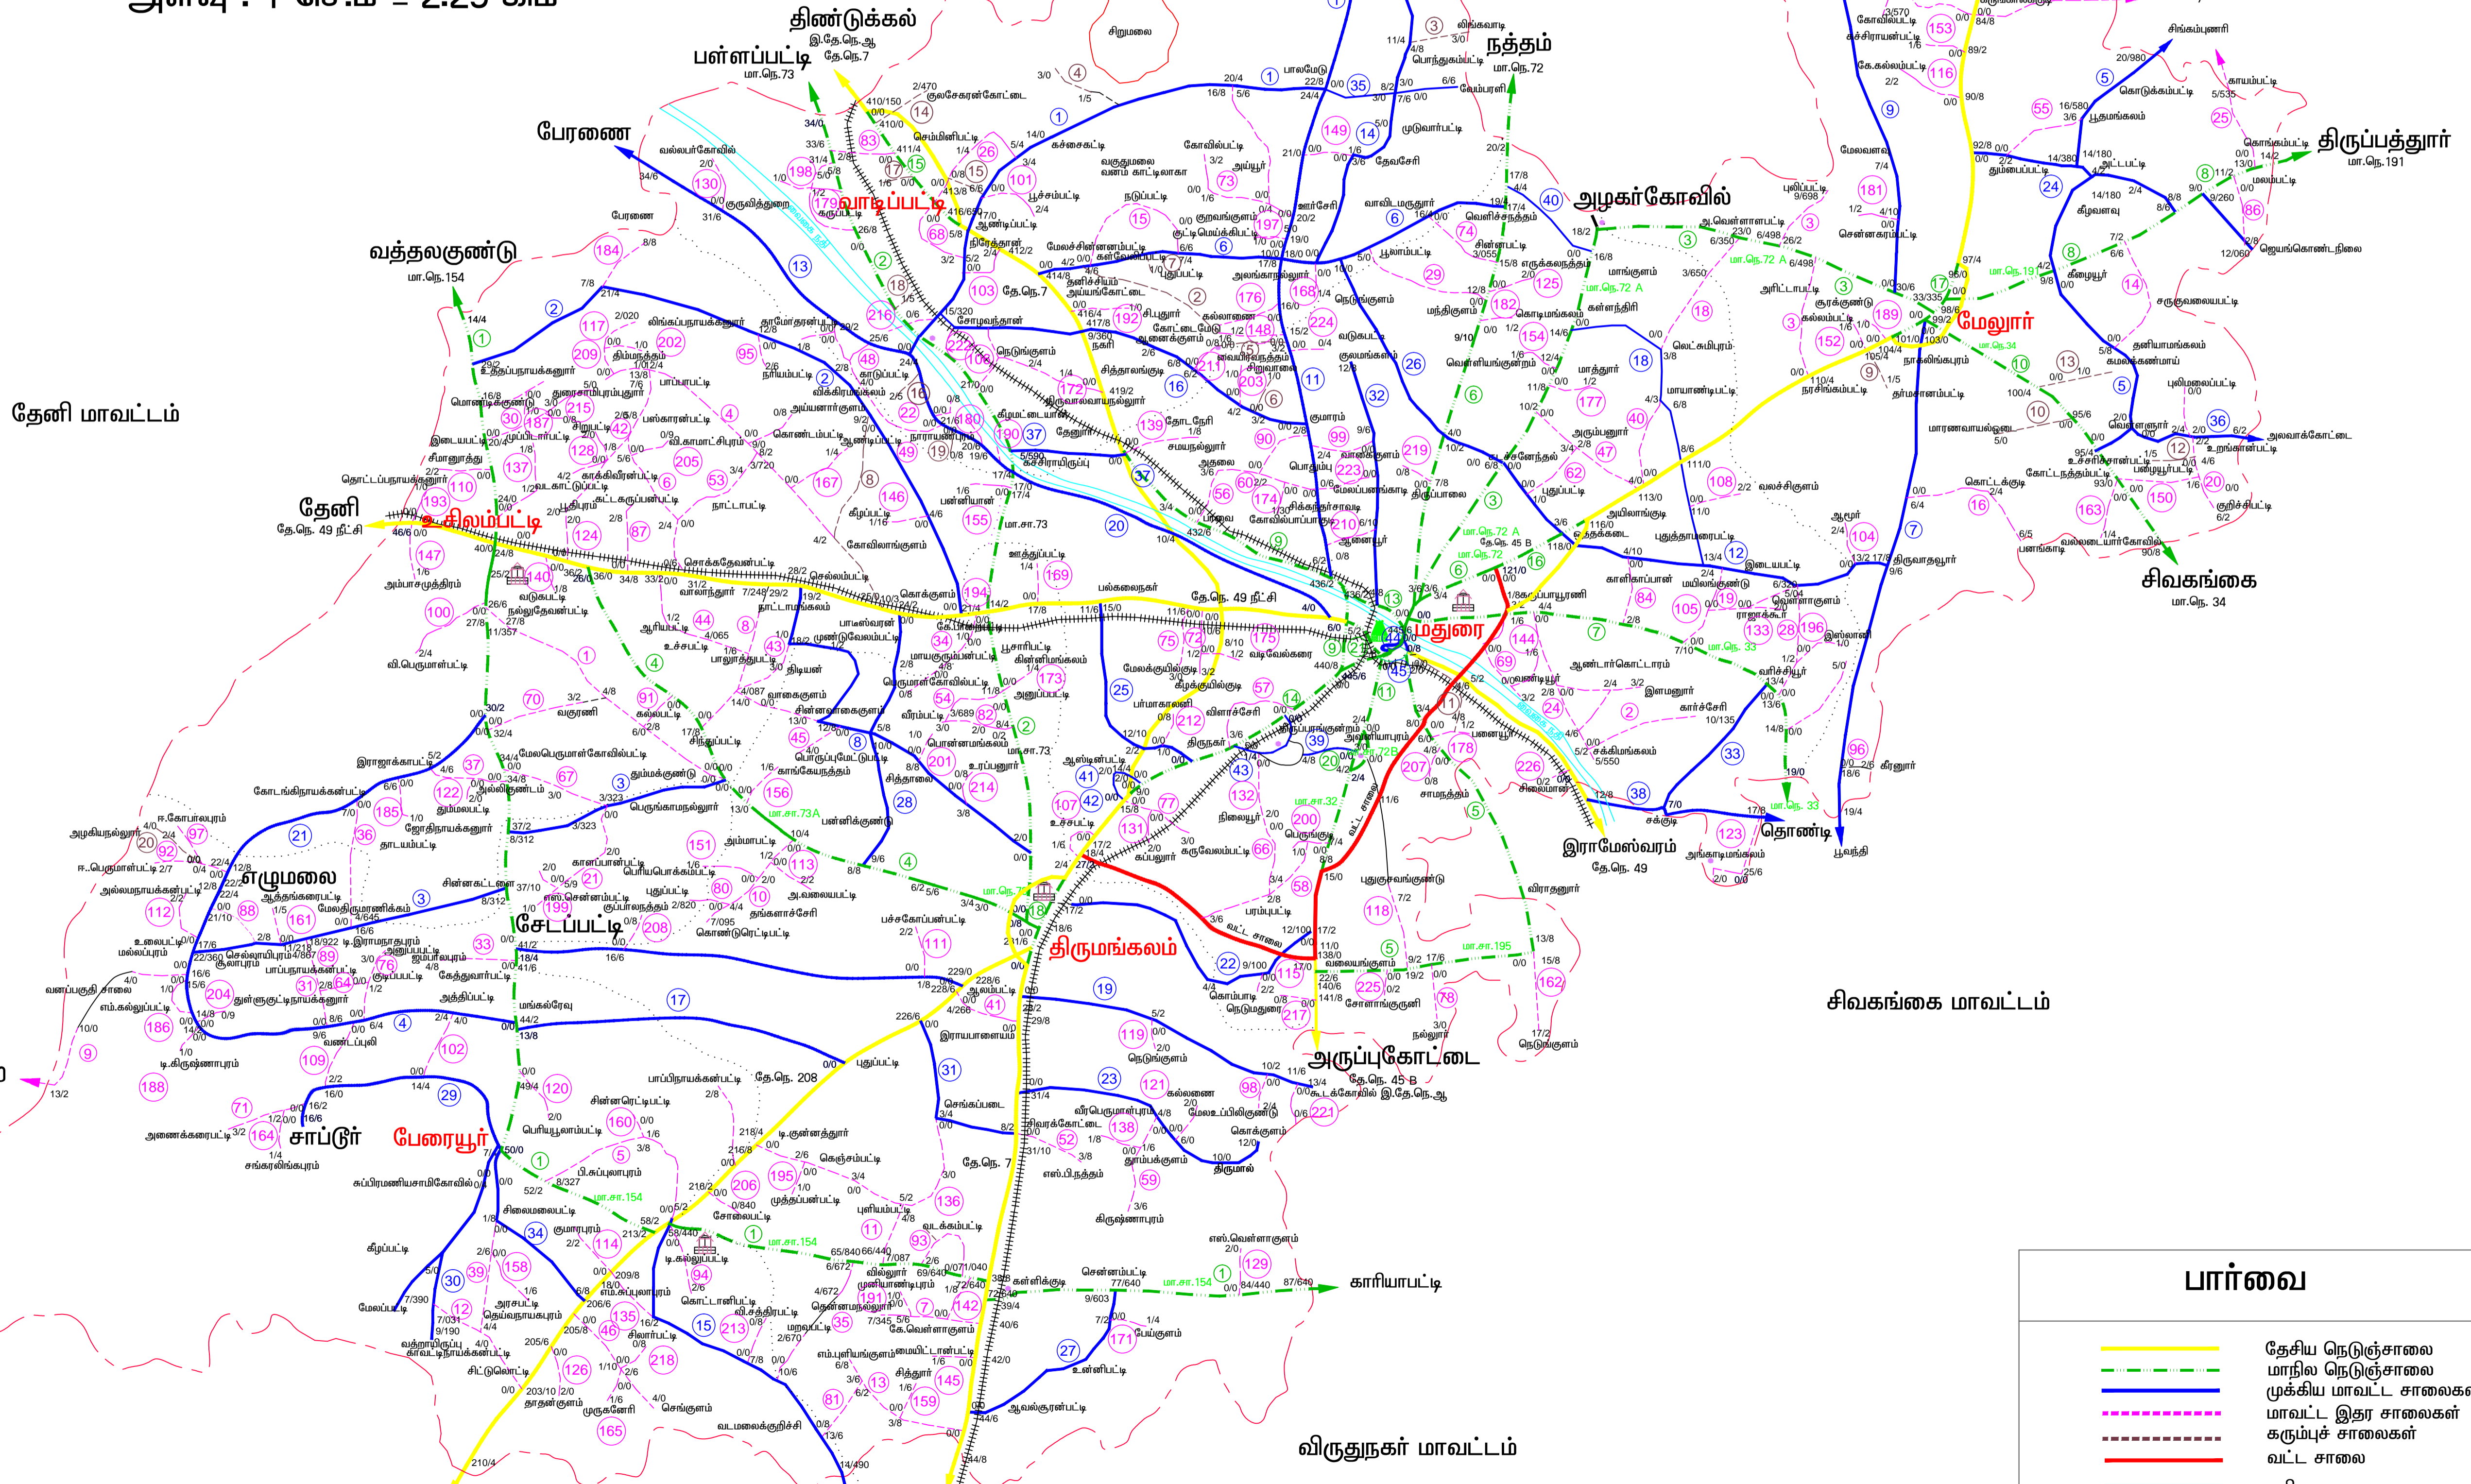

மதுரை நெடுஞ்சாலை கோட்டம் எல்கை வரைபடம்

அளவு : 1 செ.மீ = 2.25 கிமீ

பார்வை

- தேசிய நெடுஞ்சாலை
- மாநில நெடுஞ்சாலை
- முக்கிய மாவட்ட சாலைகள்
- மாவட்ட இதர சாலைகள்
- கரும்புச் சாலைகள்
- வட்ட சாலை
- நதி
- +++++ இரயில் பாதை