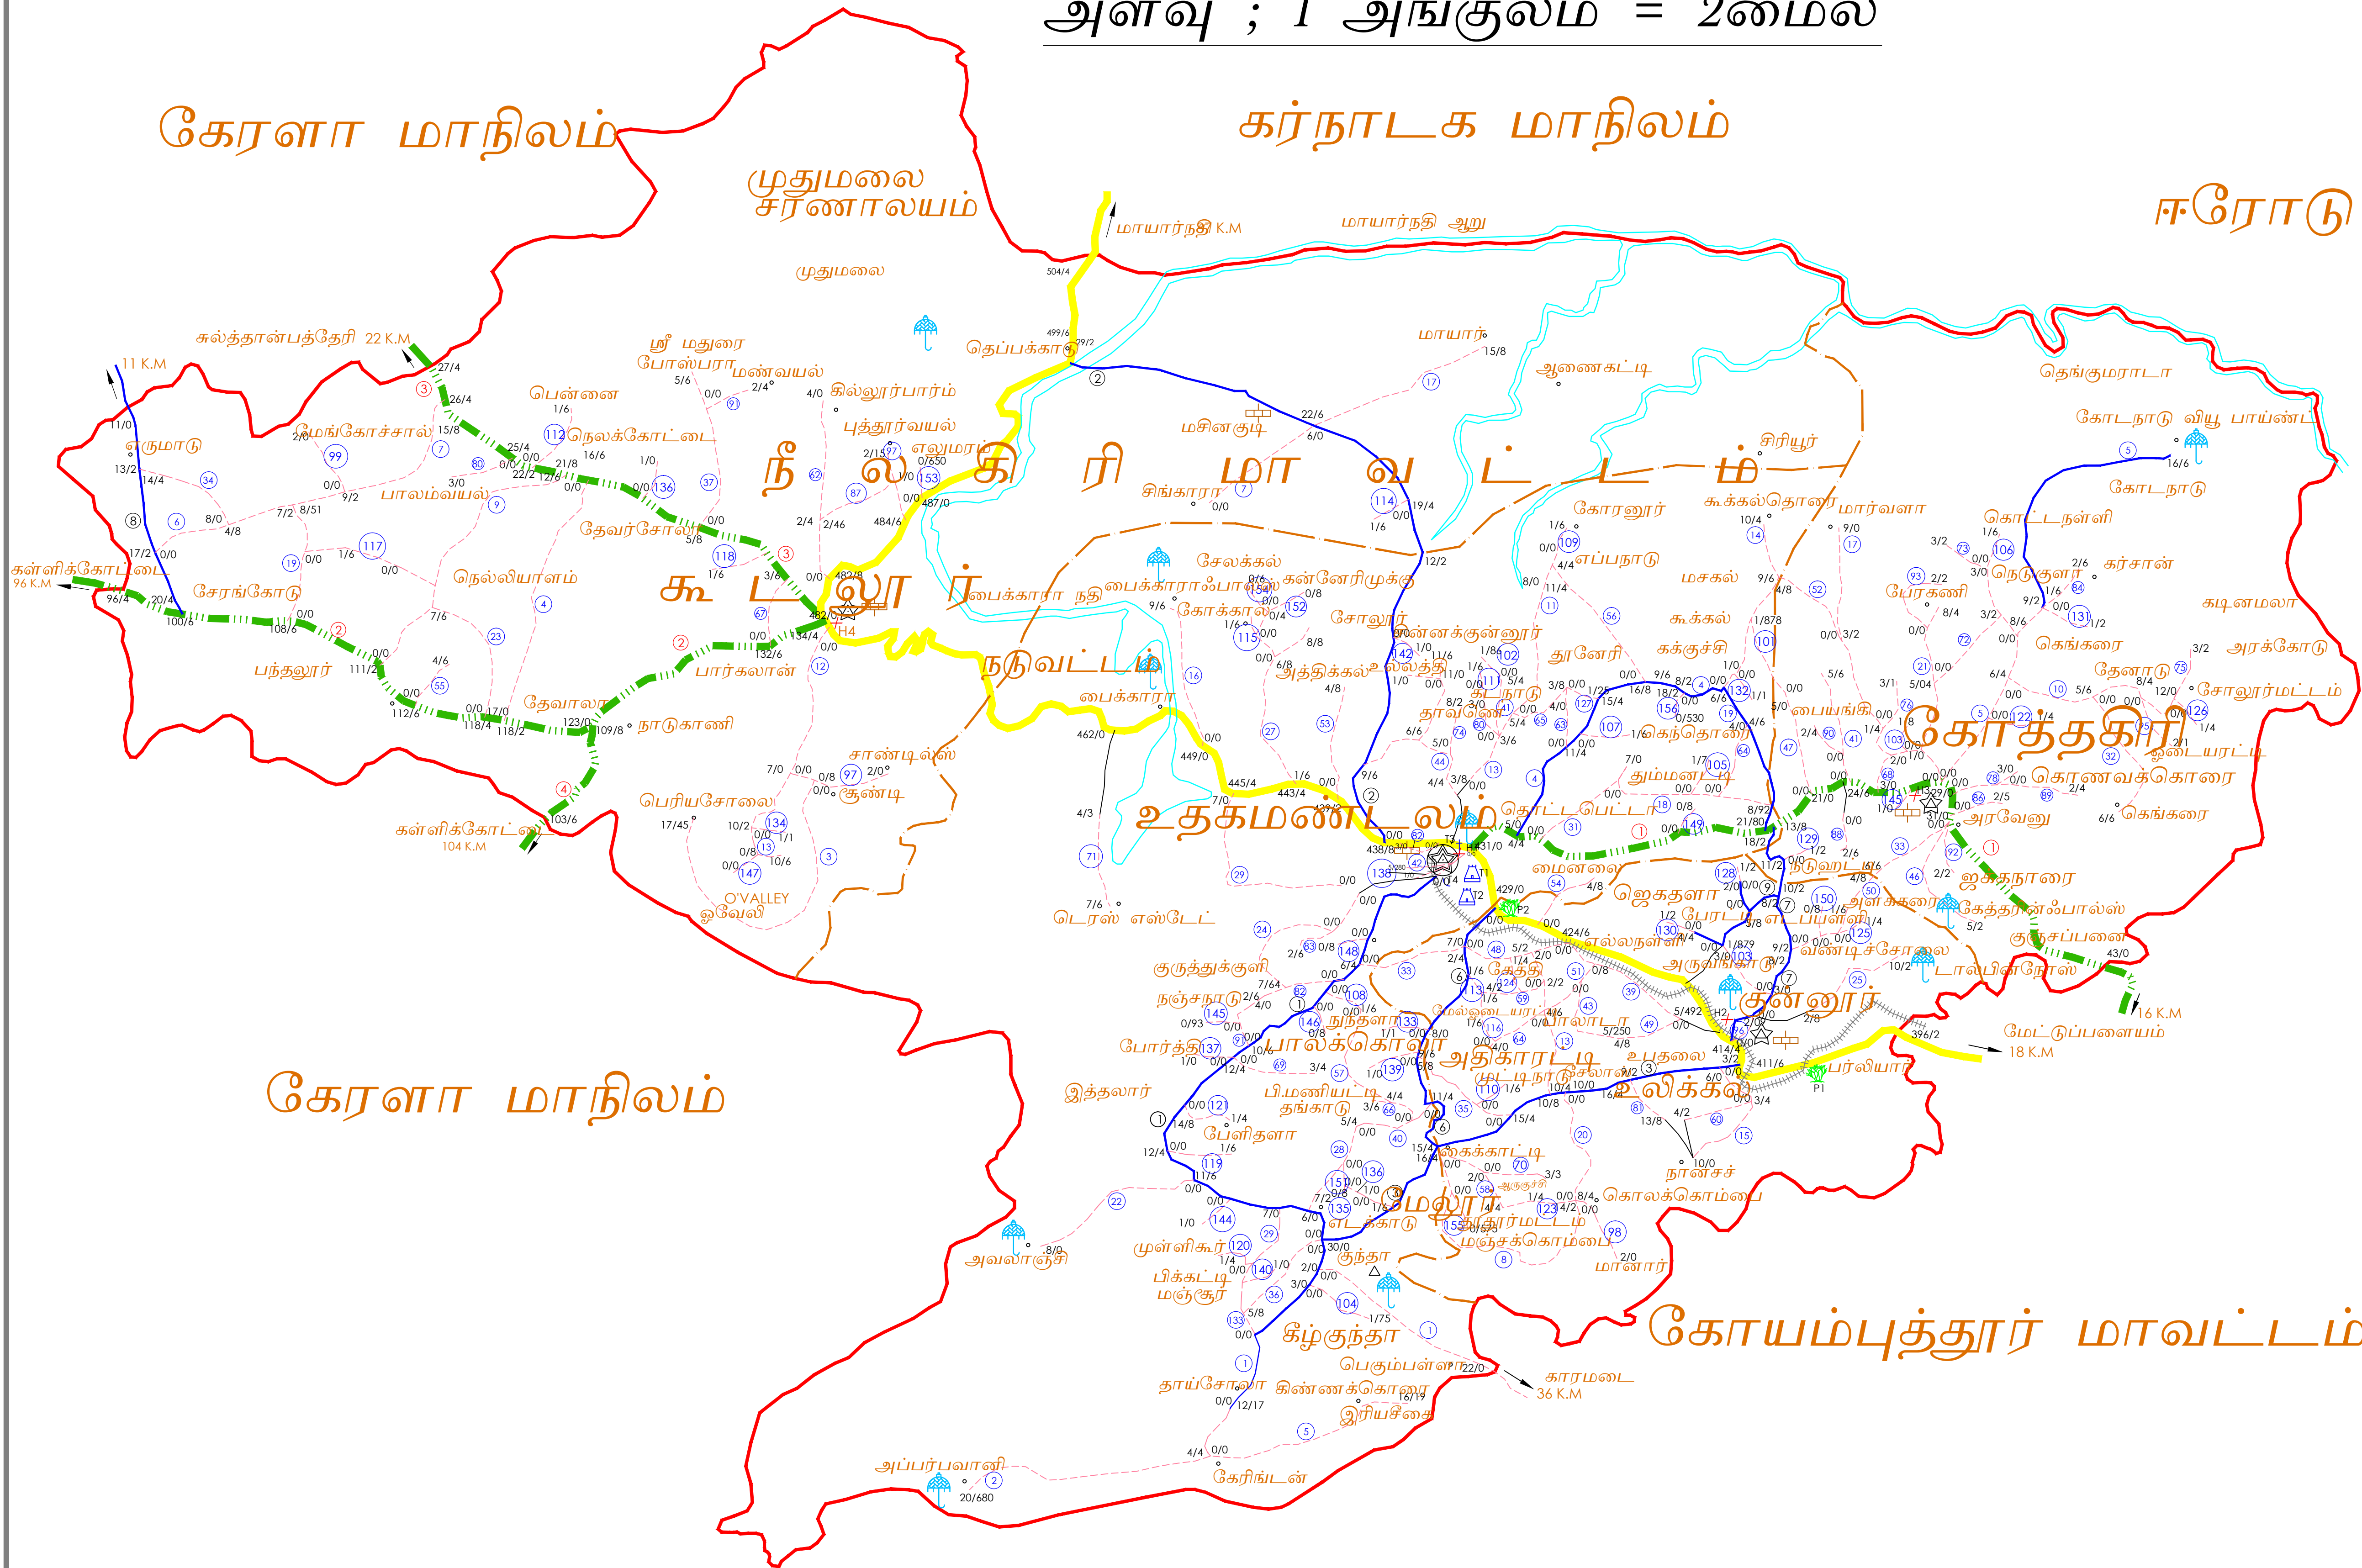

# நெடுஞ்சாலைத்துறை

வடக்கு

## உதகமண்டலம் [நெ] கோட்ட வரைபடம்

அளவு ; 1 அங்குலம் = 2மைல்

கேரளா மாநிலம்

கர்நாடக மாநிலம்

ஈரோடு மாவட்டம்

குறிப்புரைகள்;

	தேசிய நெடுஞ்சாலை
	மாநில நெடுஞ்சாலை
	மாவட்ட முக்கிய சாலை
	இதர மாவட்ட சாலை
	புகைவண்டி பாதை
	மாநில எல்லை
	உட்கோட்ட எல்லை
	கோட்ட தலமையிடம்
	உட்கோட்ட தலமையிடம்
	பிரிவு தலமையிடம்
	ஆறு
	சுற்றலாத் தலம்
	பயணியர் விடுதி

கோட்டப்பொறியாளர்  
நெடுஞ்சாலை  
உதகமண்டலம்