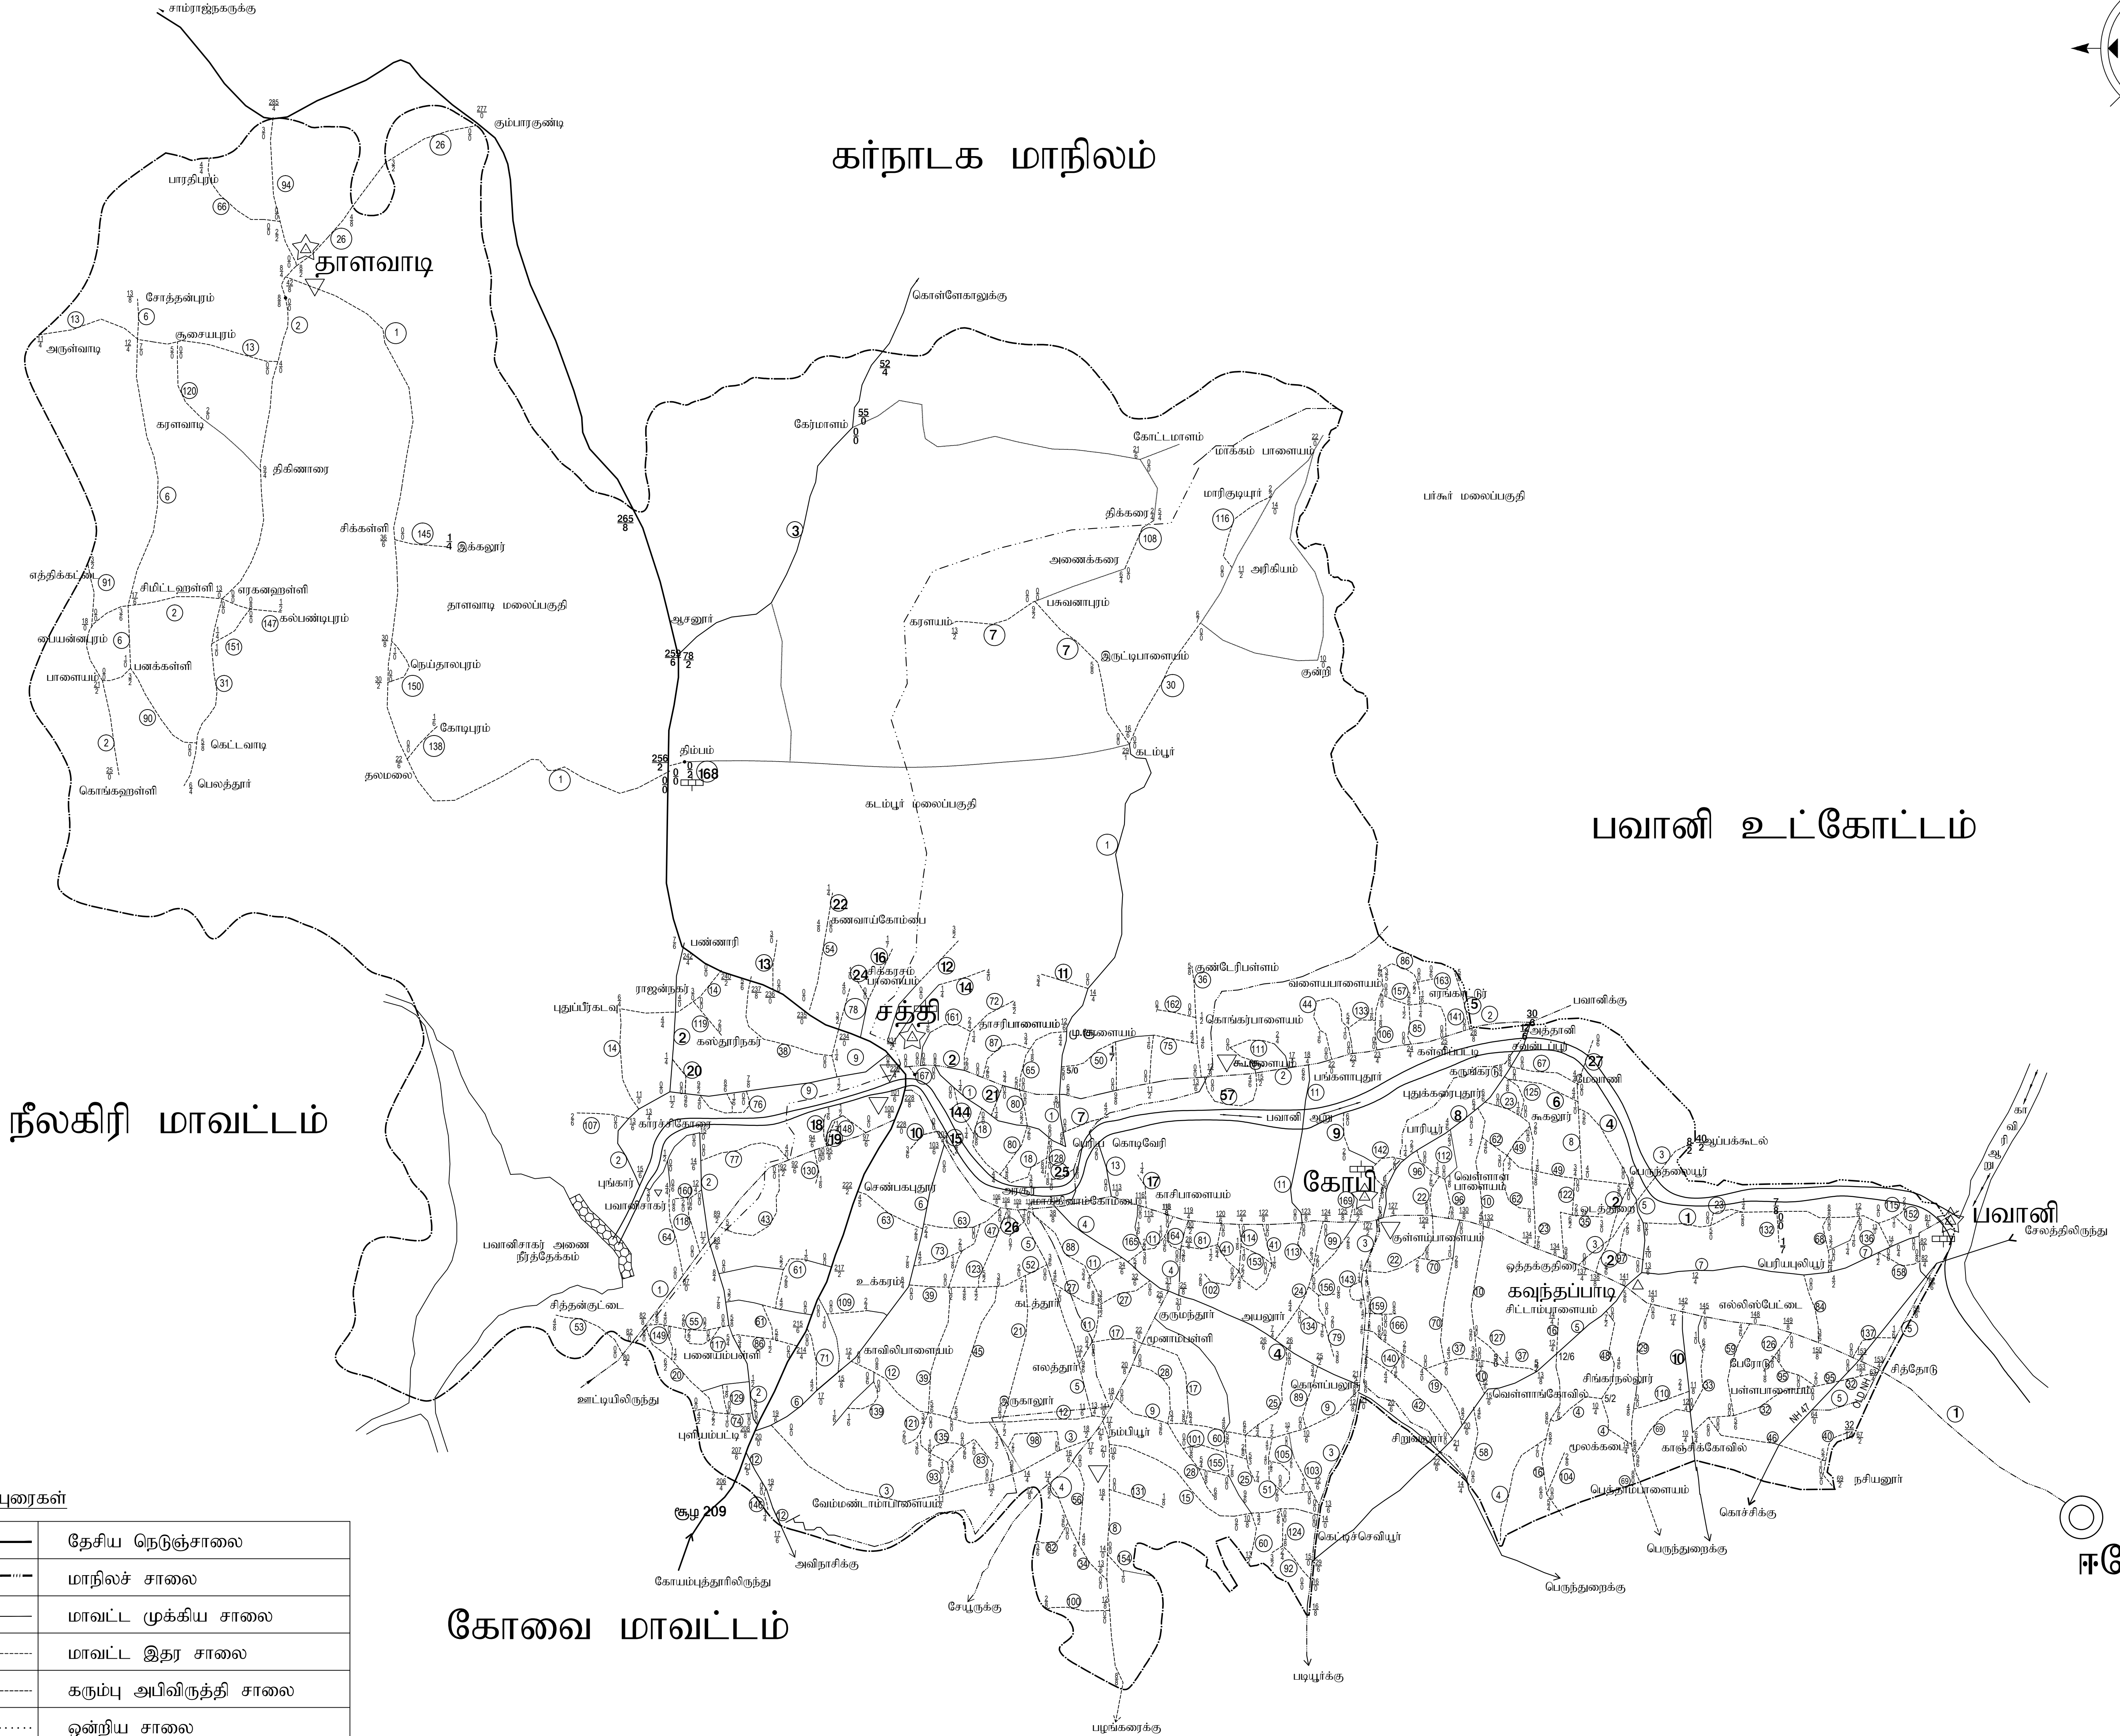

# நெடுஞ்சாலைத்துறை கோபிச்செட்டிபாளையம் கோட்ட எல்லை வரைபடம்

1 அங்குலம் = 2 மைல்

கர்நாடக மாநிலம்

பவானி உட்கோட்டம்

நீலகிரி மாவட்டம்

கோவை மாவட்டம்

திருப்பூர் மாவட்டம்

குறிப்புகள்	
	தேசிய நெடுஞ்சாலை
	மாநிலச் சாலை
	மாவட்ட முக்கிய சாலை
	மாவட்ட இதர சாலை
	கரும்பு அபிவிருத்தி சாலை
	ஒன்றிய சாலை
	நகராட்சி சாலை
	வனச் சாலை
	கர்நாடக மாநிலச் சாலை
	இருப்புப் பாதை
	மாவட்டத் தலைமையிடம்
	வட்டத் தலைமையிடம்
	உட்கோட்ட தலைமையிடம்
	பிரிவு தலைமையிடம்
	ஊராட்சி ஒன்றிய தலைமையிடம்
	பயணியர் மாளிகை
	மாநில எல்லை
	உட்கோட்ட எல்லை
	கோட்ட எல்லை
	ஆறு
	பயணியர் மாளிகை