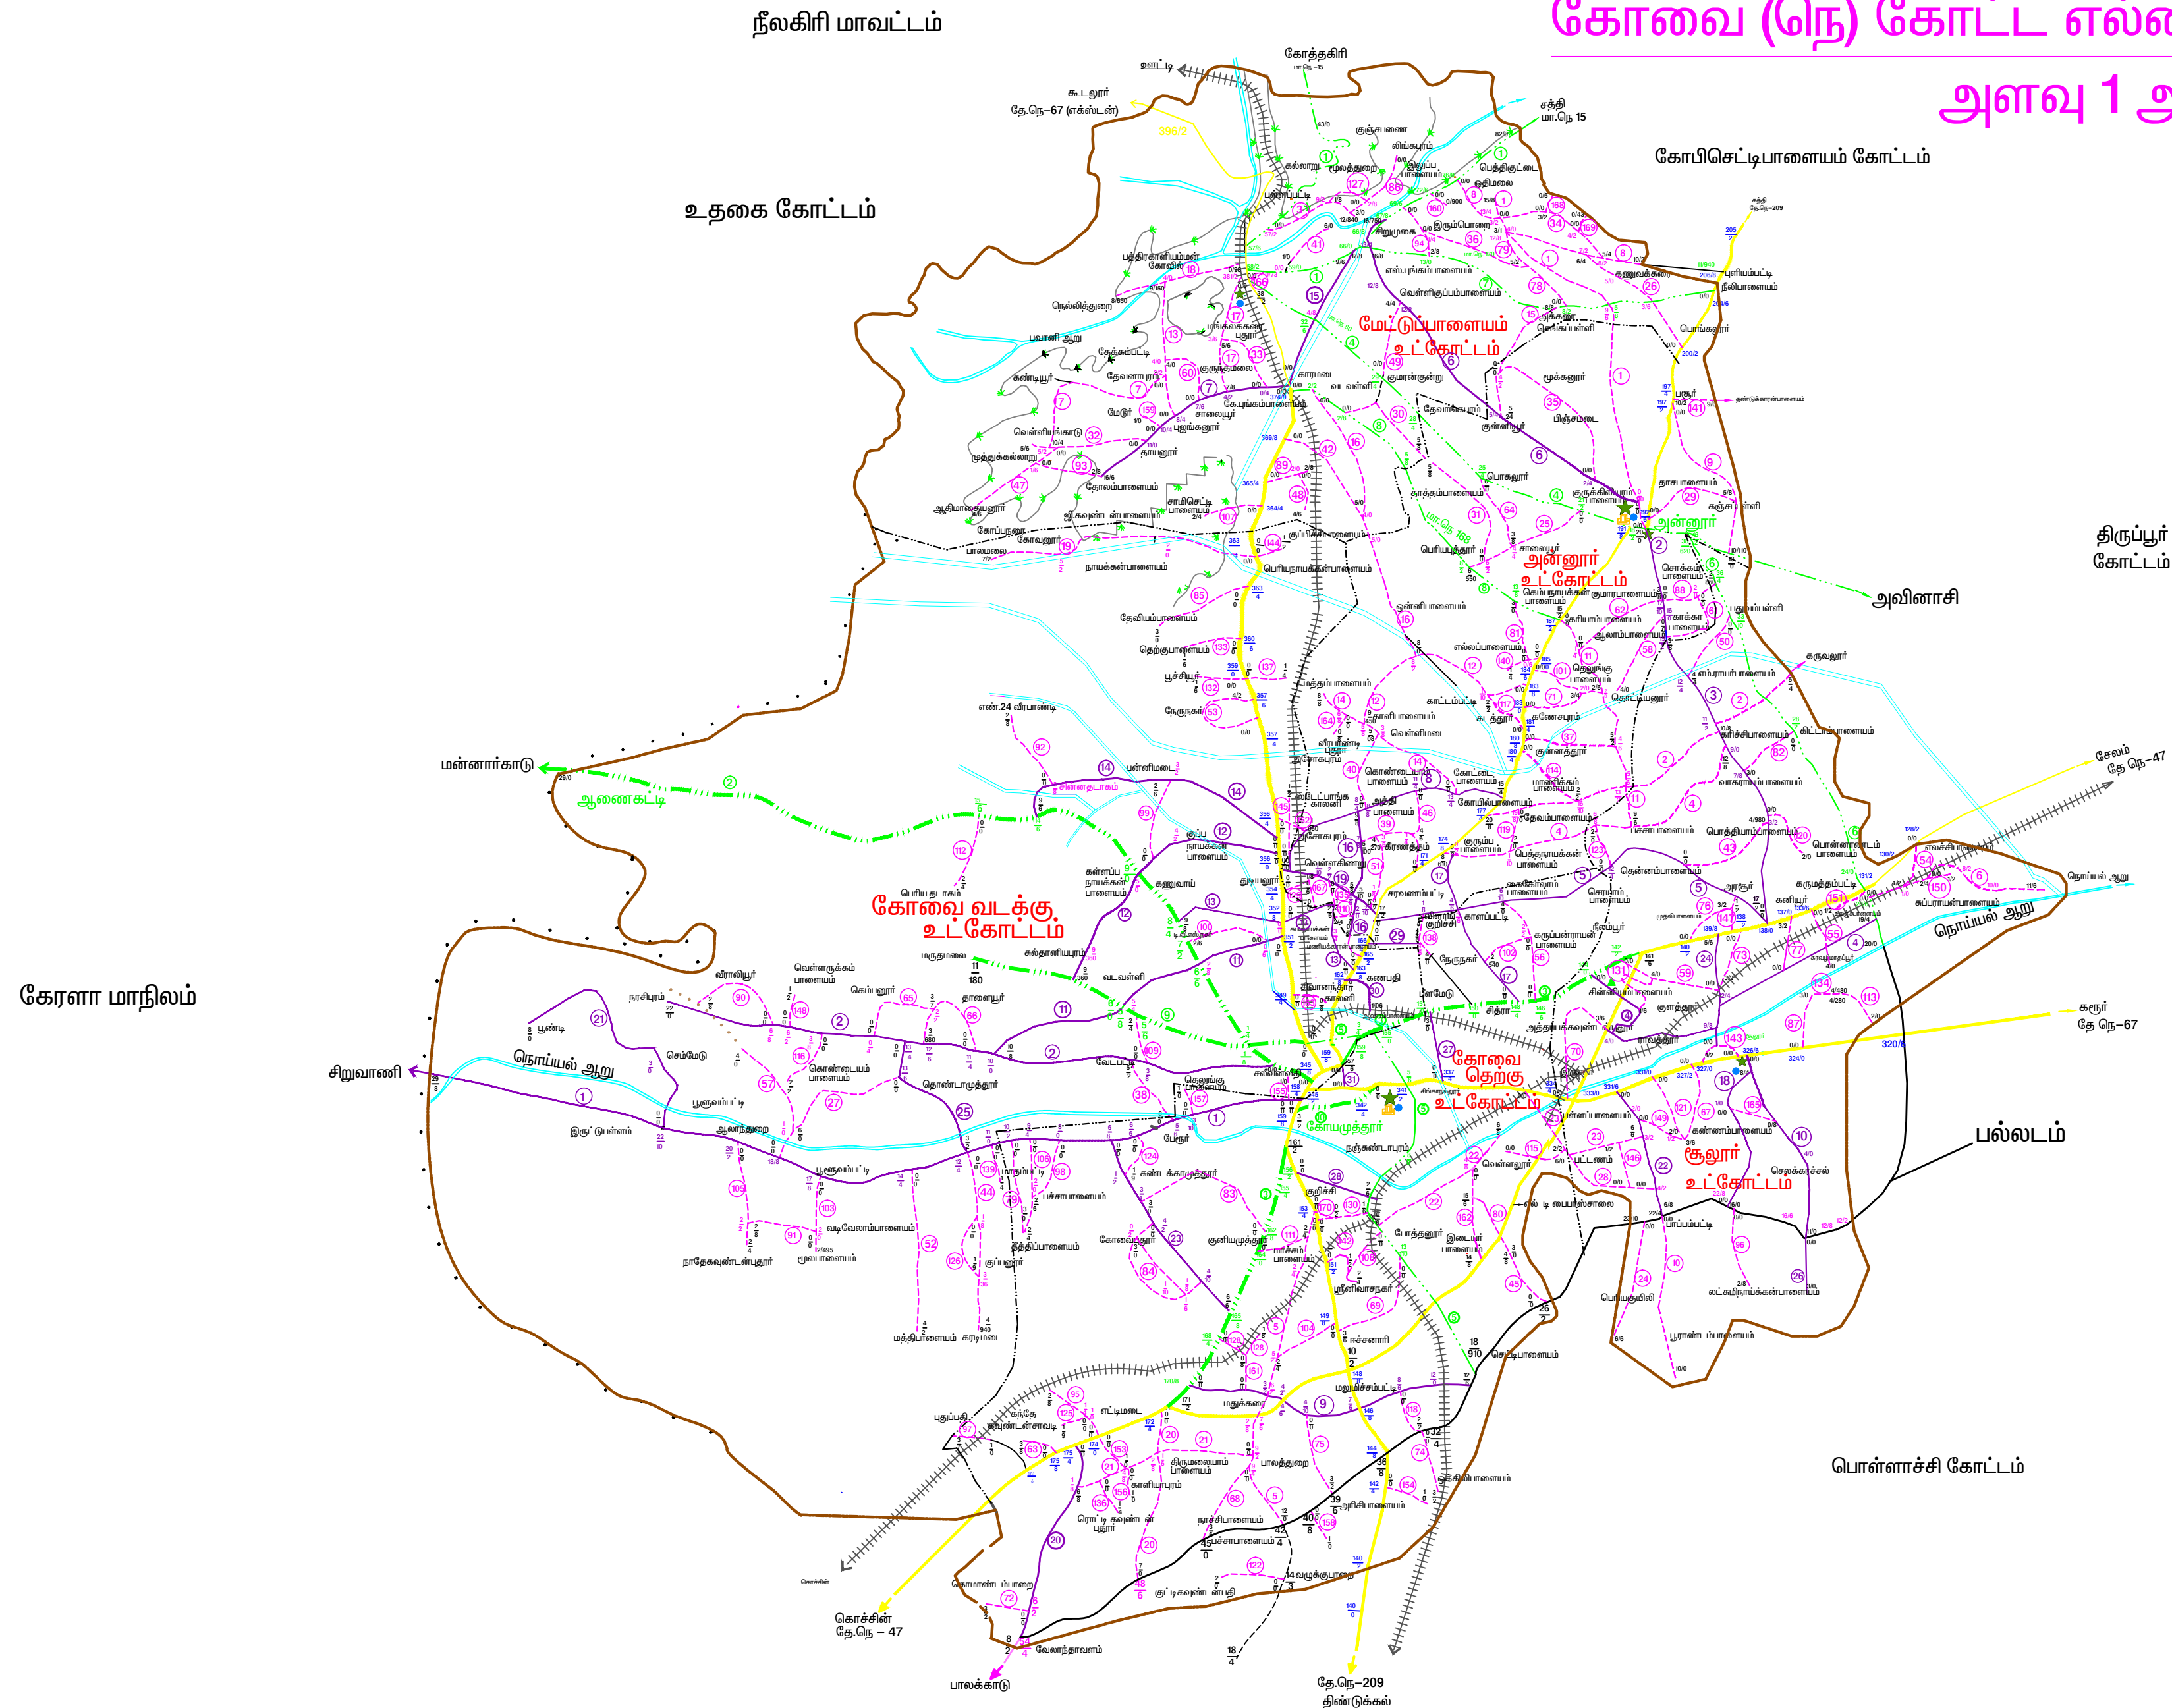

# நெடுஞ்சாலைத்துறை

கோவை (நெ) கோட்ட எல்லை வரைபடம்

அளவு 1 அங்குலம் = 2 மைல்

வடக்கு

குறிப்புகள்

	தேசிய நெடுஞ்சாலை
	மாநில நெடுஞ்சாலை
	மாவட்ட முக்கிய சாலை
	மாவட்ட இதர சாலை
	இருப்புப் பாதை
	மாவட்ட எல்லை
	கோட்ட எல்லை
	உட்கோட்ட எல்லை
	உட்கோட்ட தலைமையிடம்
	பிரிவு தலைமையிடம்
	பயனியர் மாளிகை
	நகரங்கள் மற்றும் கிராமங்கள்
	ஆறுகள் மற்றும் ஓடைகள்
	வனப்பகுதி