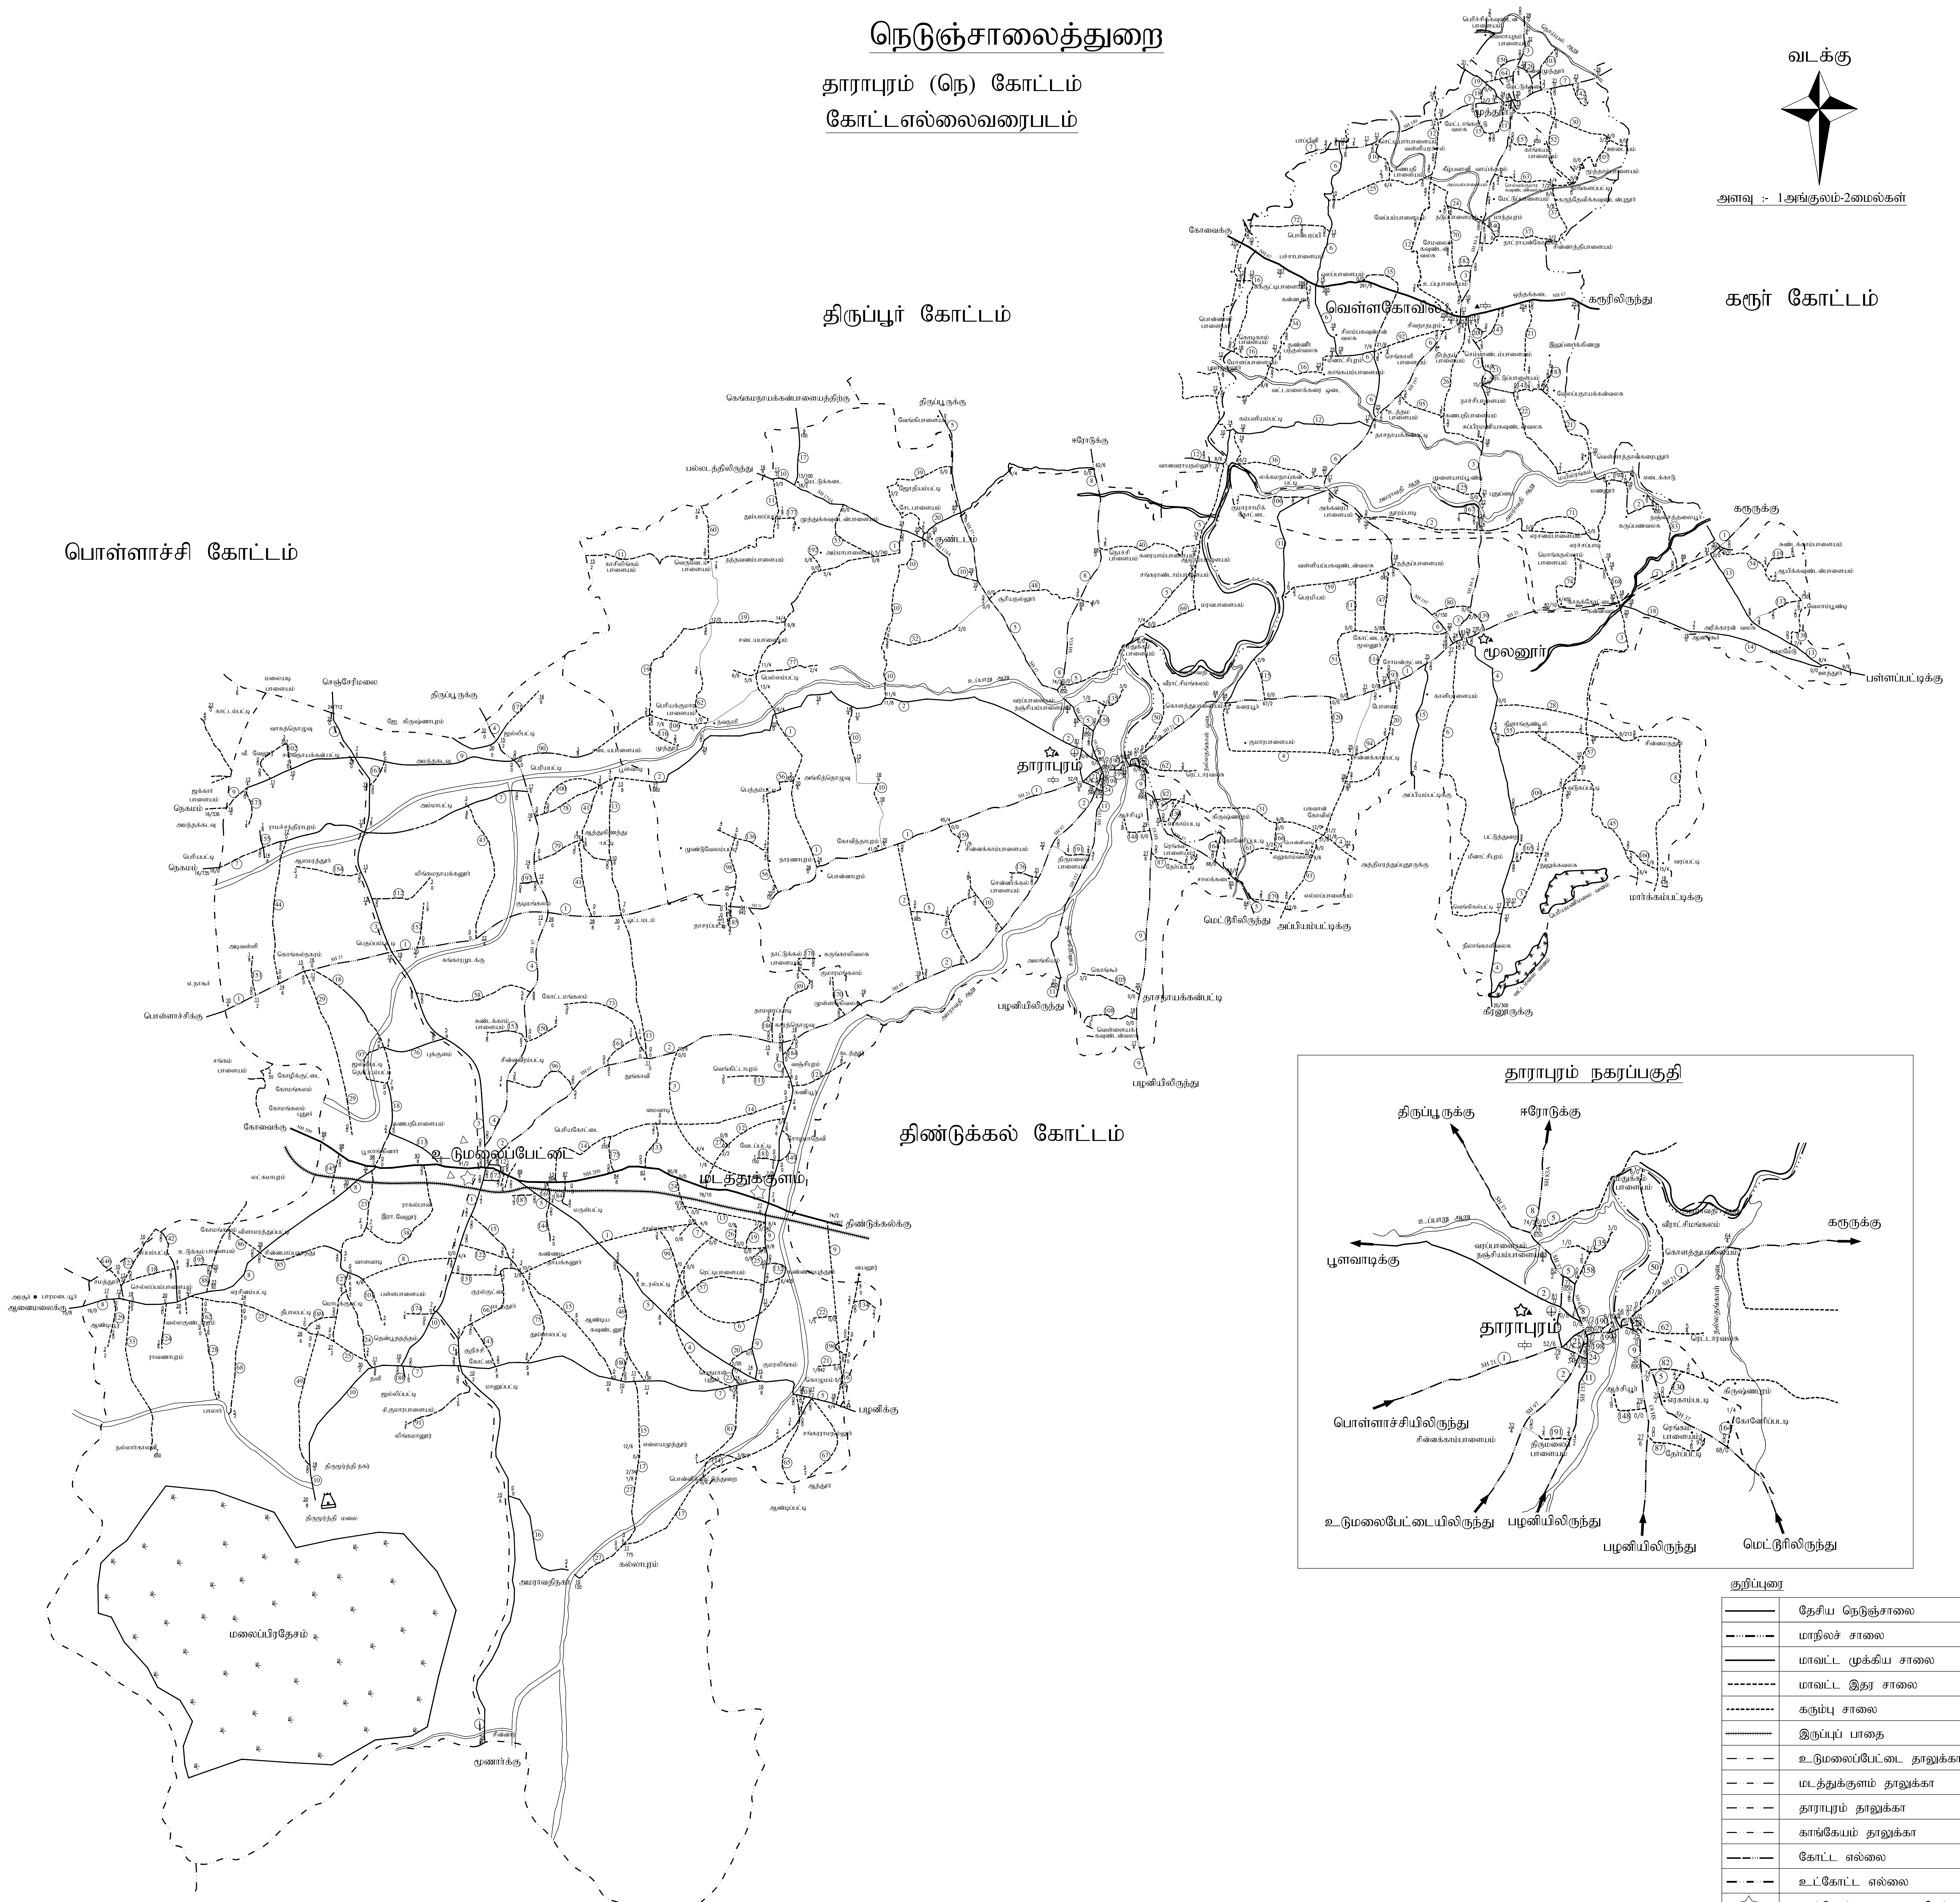

நெடுஞ்சாலைத்துறை

தாராபுரம் (நெ) கோட்டம்
கோட்ட எல்லைவரைபடம்

வடக்கு

அளவு :- 1அங்குலம்=2மைல்கள்

திருப்பூர் கோட்டம்

வெள்ளகோவில்

கருர் கோட்டம்

பொள்ளாச்சி கோட்டம்

திண்டுக்கல் கோட்டம்

உடுமலைபேட்டை

மடத்துக்குளம்

கேரளா மாநிலம்

குறிப்பு	
	தேசிய நெடுஞ்சாலை
	மாநிலச் சாலை
	மாவட்ட முக்கிய சாலை
	மாவட்ட இதர சாலை
	கரும்பு சாலை
	இருப்புப் பாதை
	உடுமலைபேட்டை தாலுக்கா
	மடத்துக்குளம் தாலுக்கா
	தாராபுரம் தாலுக்கா
	காங்கேயம் தாலுக்கா
	கோட்ட எல்லை
	உட்கோட்ட எல்லை
	உட்கோட்ட தலைமையிடம்
	ஆறு
	பயணியர் மாளிகை
	வனப்பகுதி