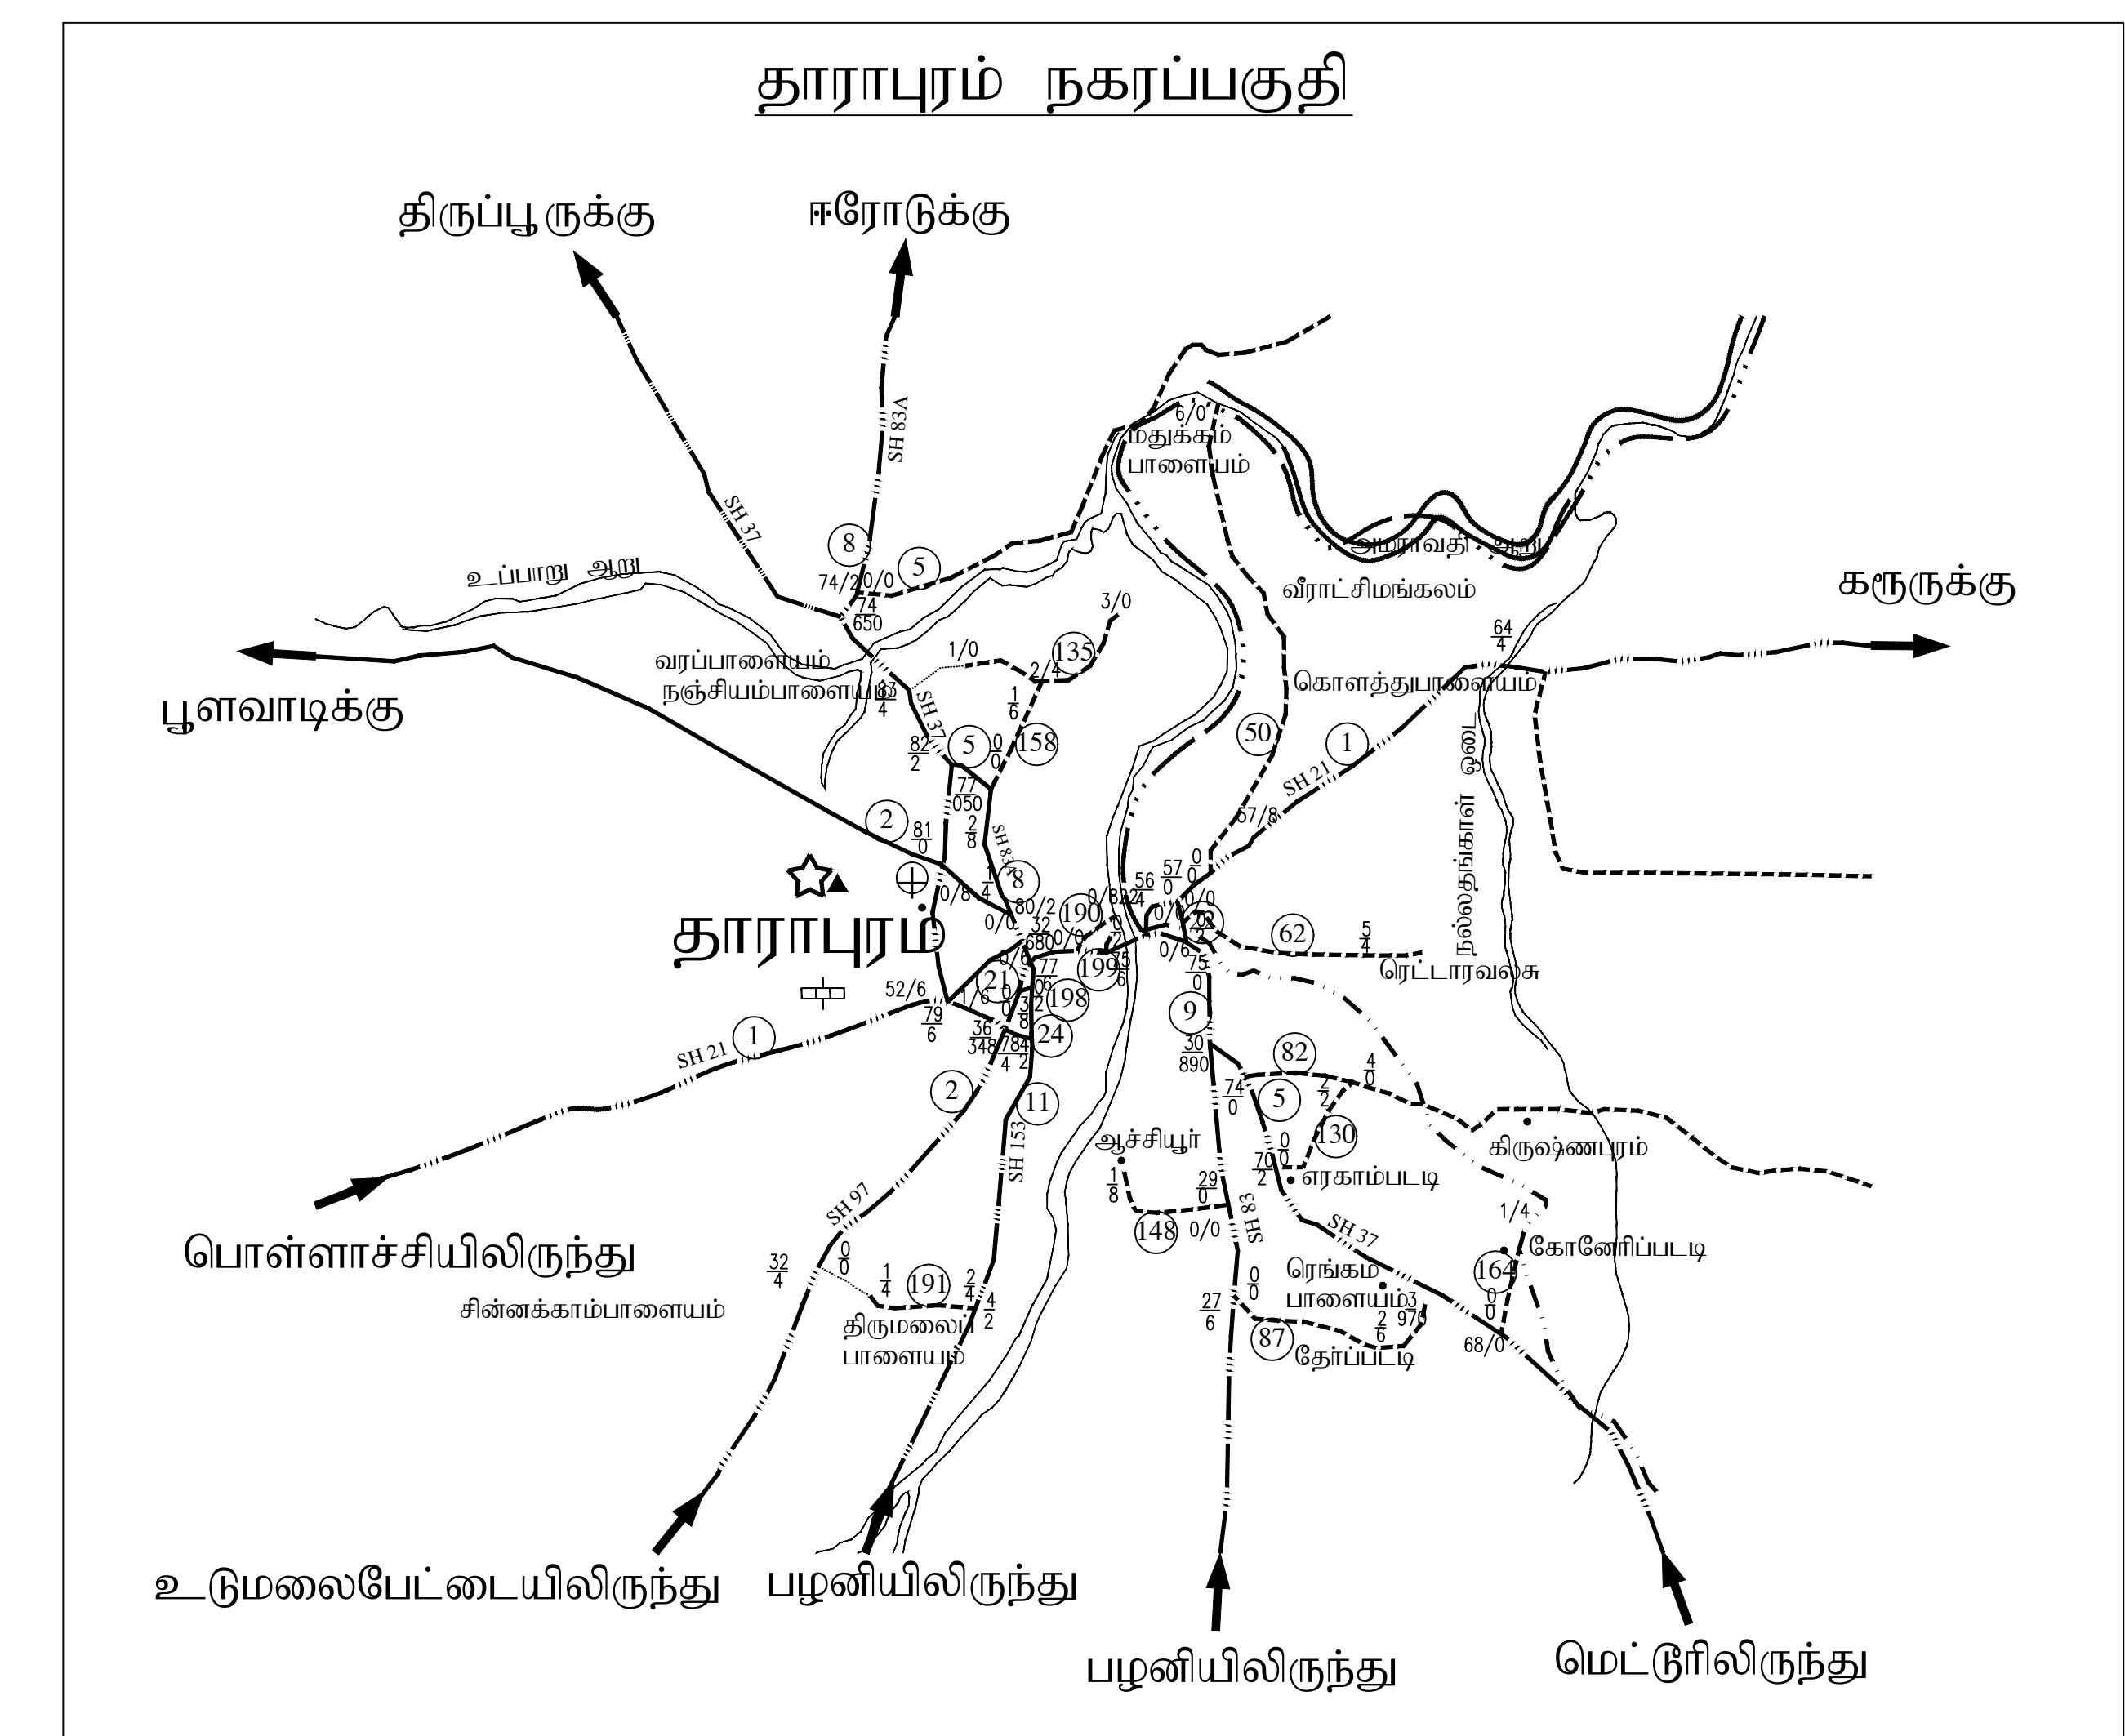

நெடுஞ்சாலைத்துறை

தாராபுரம் (நெ) கோட்டம்
கோட்ட எல்லைவரைபடம்

வடக்கு

அளவு :- 1அங்குலம்=2மைல்கள்

திருப்பூர் கோட்டம்

வெள்ளகோவில்

கருர் கோட்டம்

பொள்ளாச்சி கோட்டம்

திண்டுக்கல் கோட்டம்

உடுமலைபேட்டை

மடத்துக்குளம்

கேரளா மாநிலம்

குறிப்பு	
	தேசிய நெடுஞ்சாலை
	மாநிலச் சாலை
	மாவட்ட முக்கிய சாலை
	மாவட்ட இதர சாலை
	கரும்பு சாலை
	இருப்புப் பாதை
	உடுமலைபேட்டை தாலுக்கா
	மடத்துக்குளம் தாலுக்கா
	தாராபுரம் தாலுக்கா
	காங்கேயம் தாலுக்கா
	கோட்ட எல்லை
	உட்கோட்ட எல்லை
	உட்கோட்ட தலைமையிடம்
	ஆறு
	பயணியர் மாளிகை
	வனப்பகுதி