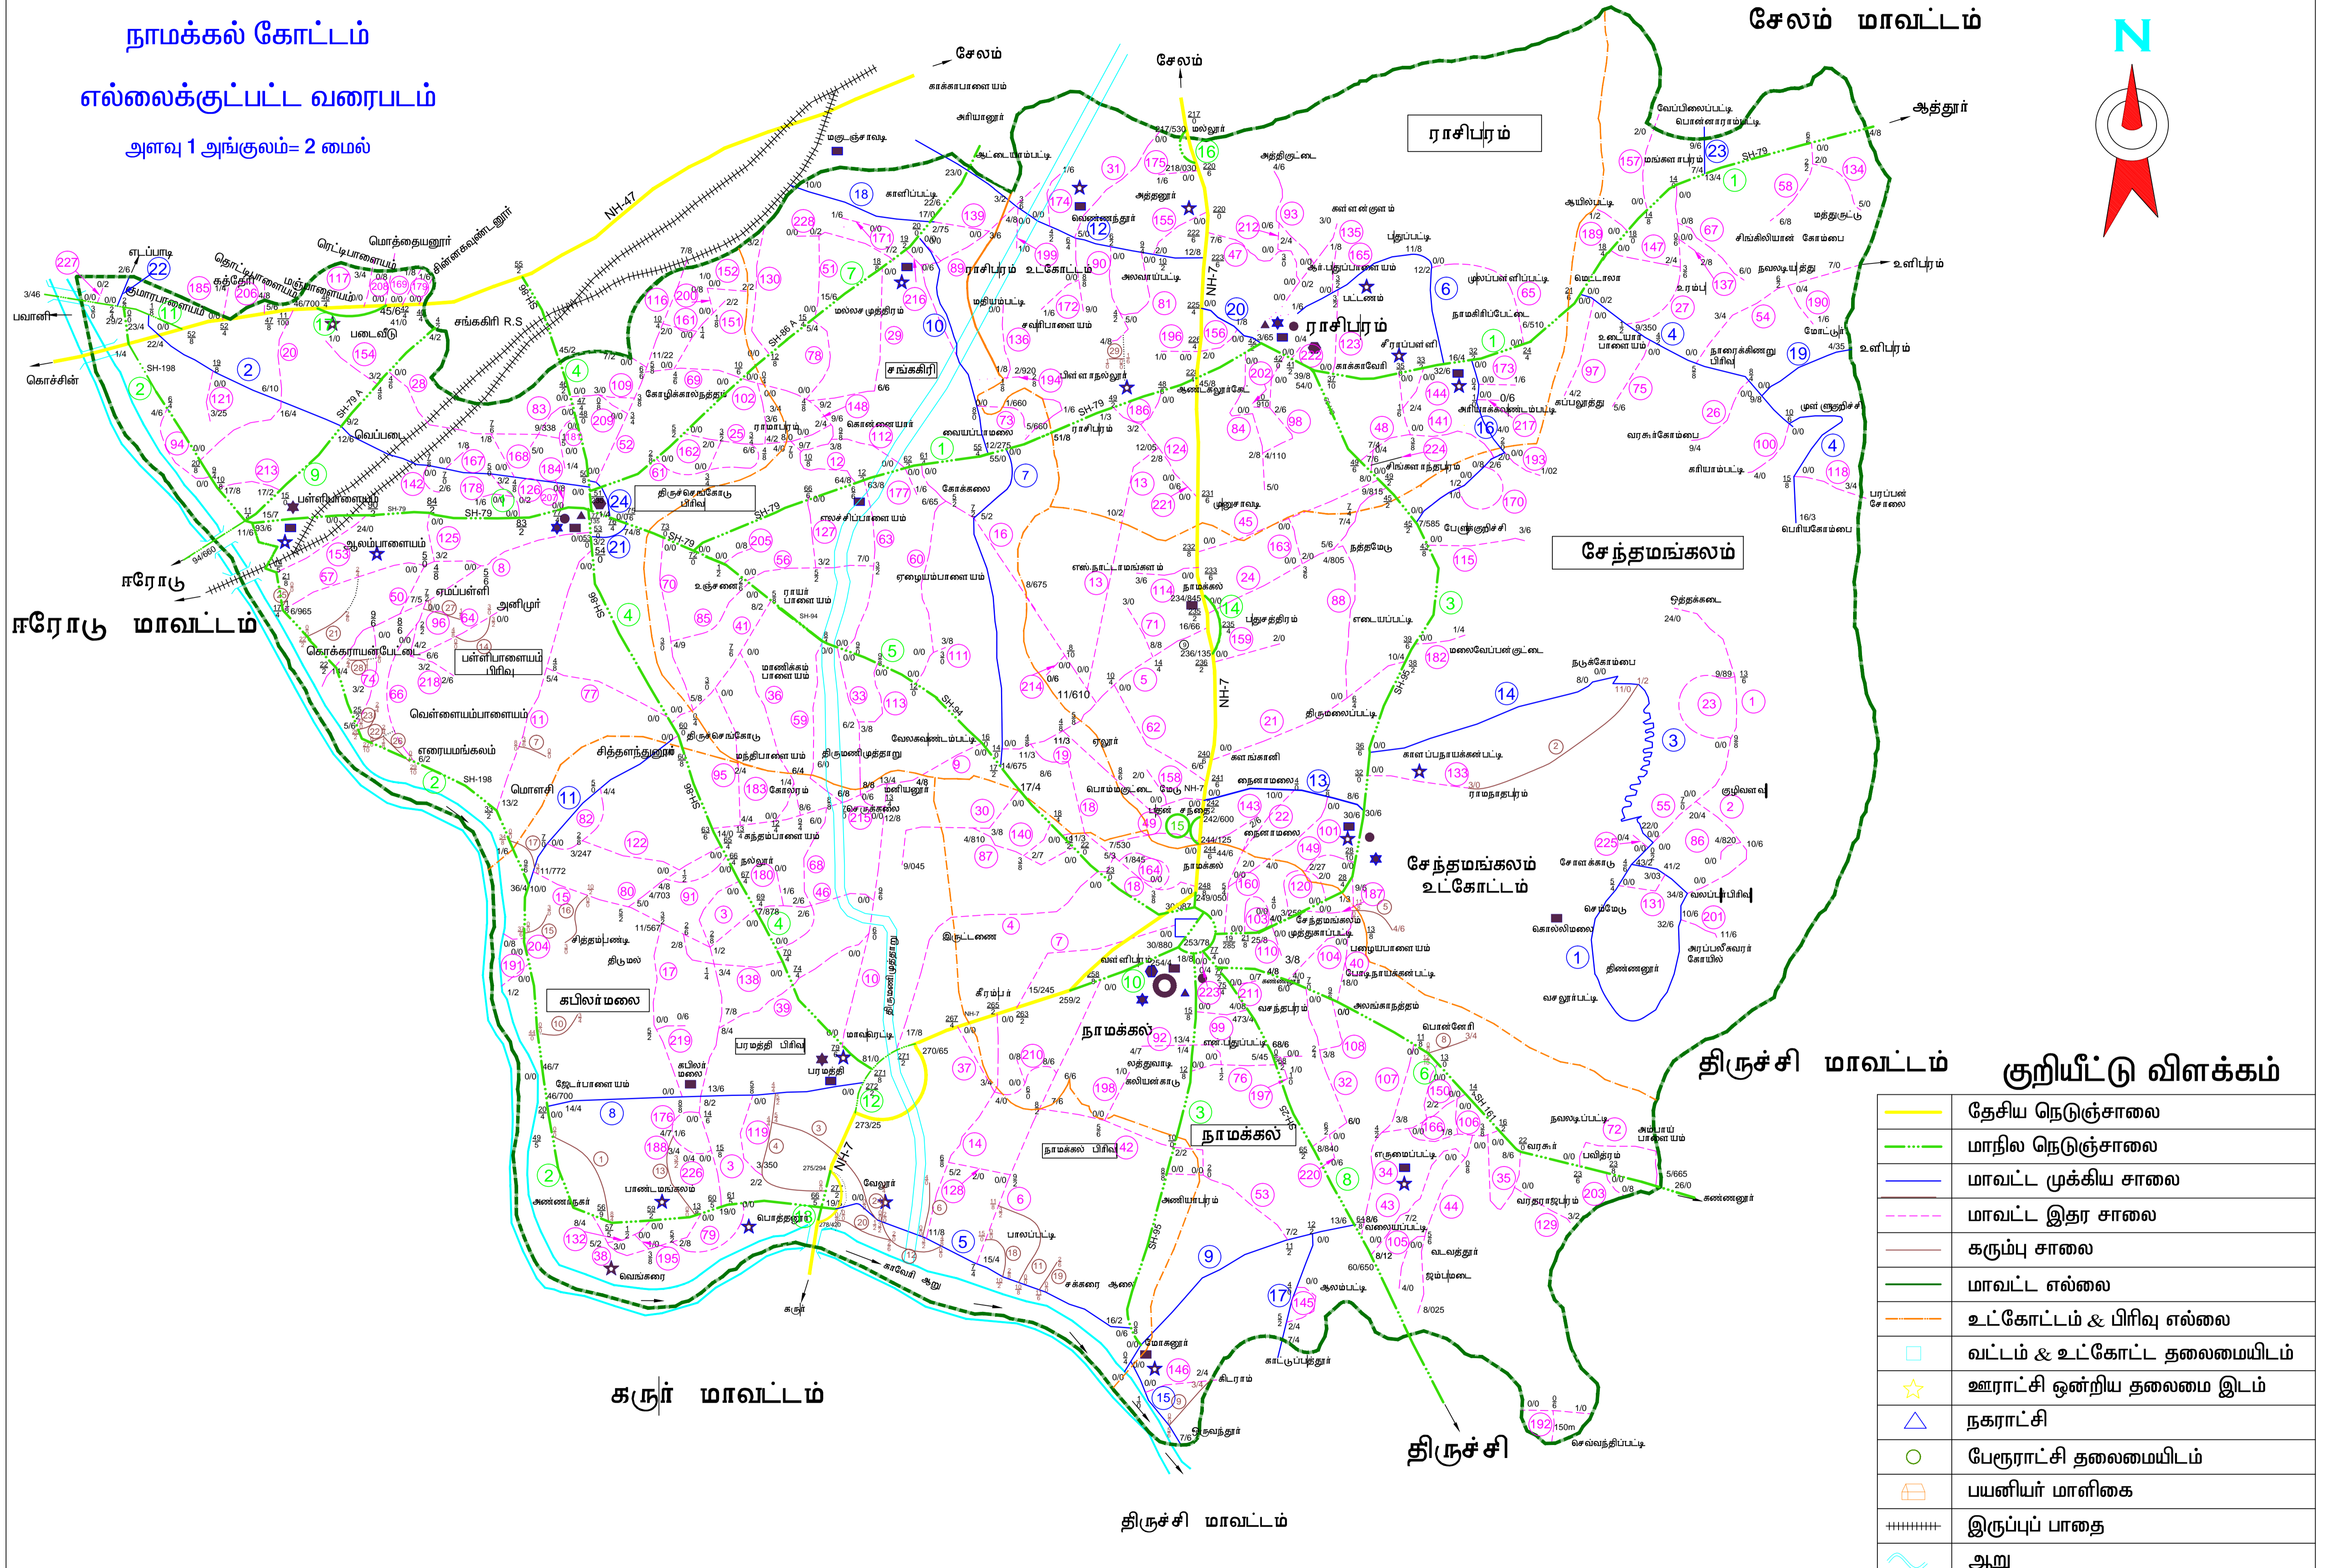

# நெடுஞ்சாலைத்துறை

நாமக்கல் கோட்டம்

எல்லைக்குட்பட்ட வரைபடம்

அளவு 1 அங்குலம் = 2 மைல்

	தேசிய நெடுஞ்சாலை
	மாநில நெடுஞ்சாலை
	மாவட்ட முக்கிய சாலை
	மாவட்ட இதர சாலை
	கரும்பு சாலை
	மாவட்ட எல்லை
	உட்கோட்டம் & பிரிவு எல்லை
	வட்டம் & உட்கோட்ட தலைமையிடம்
	ஊராட்சி ஒன்றிய தலைமை இடம்
	நகராட்சி
	பேரூராட்சி தலைமையிடம்
	பயனியர் மாளிகை
	இருப்புப் பாதை
	ஆறு