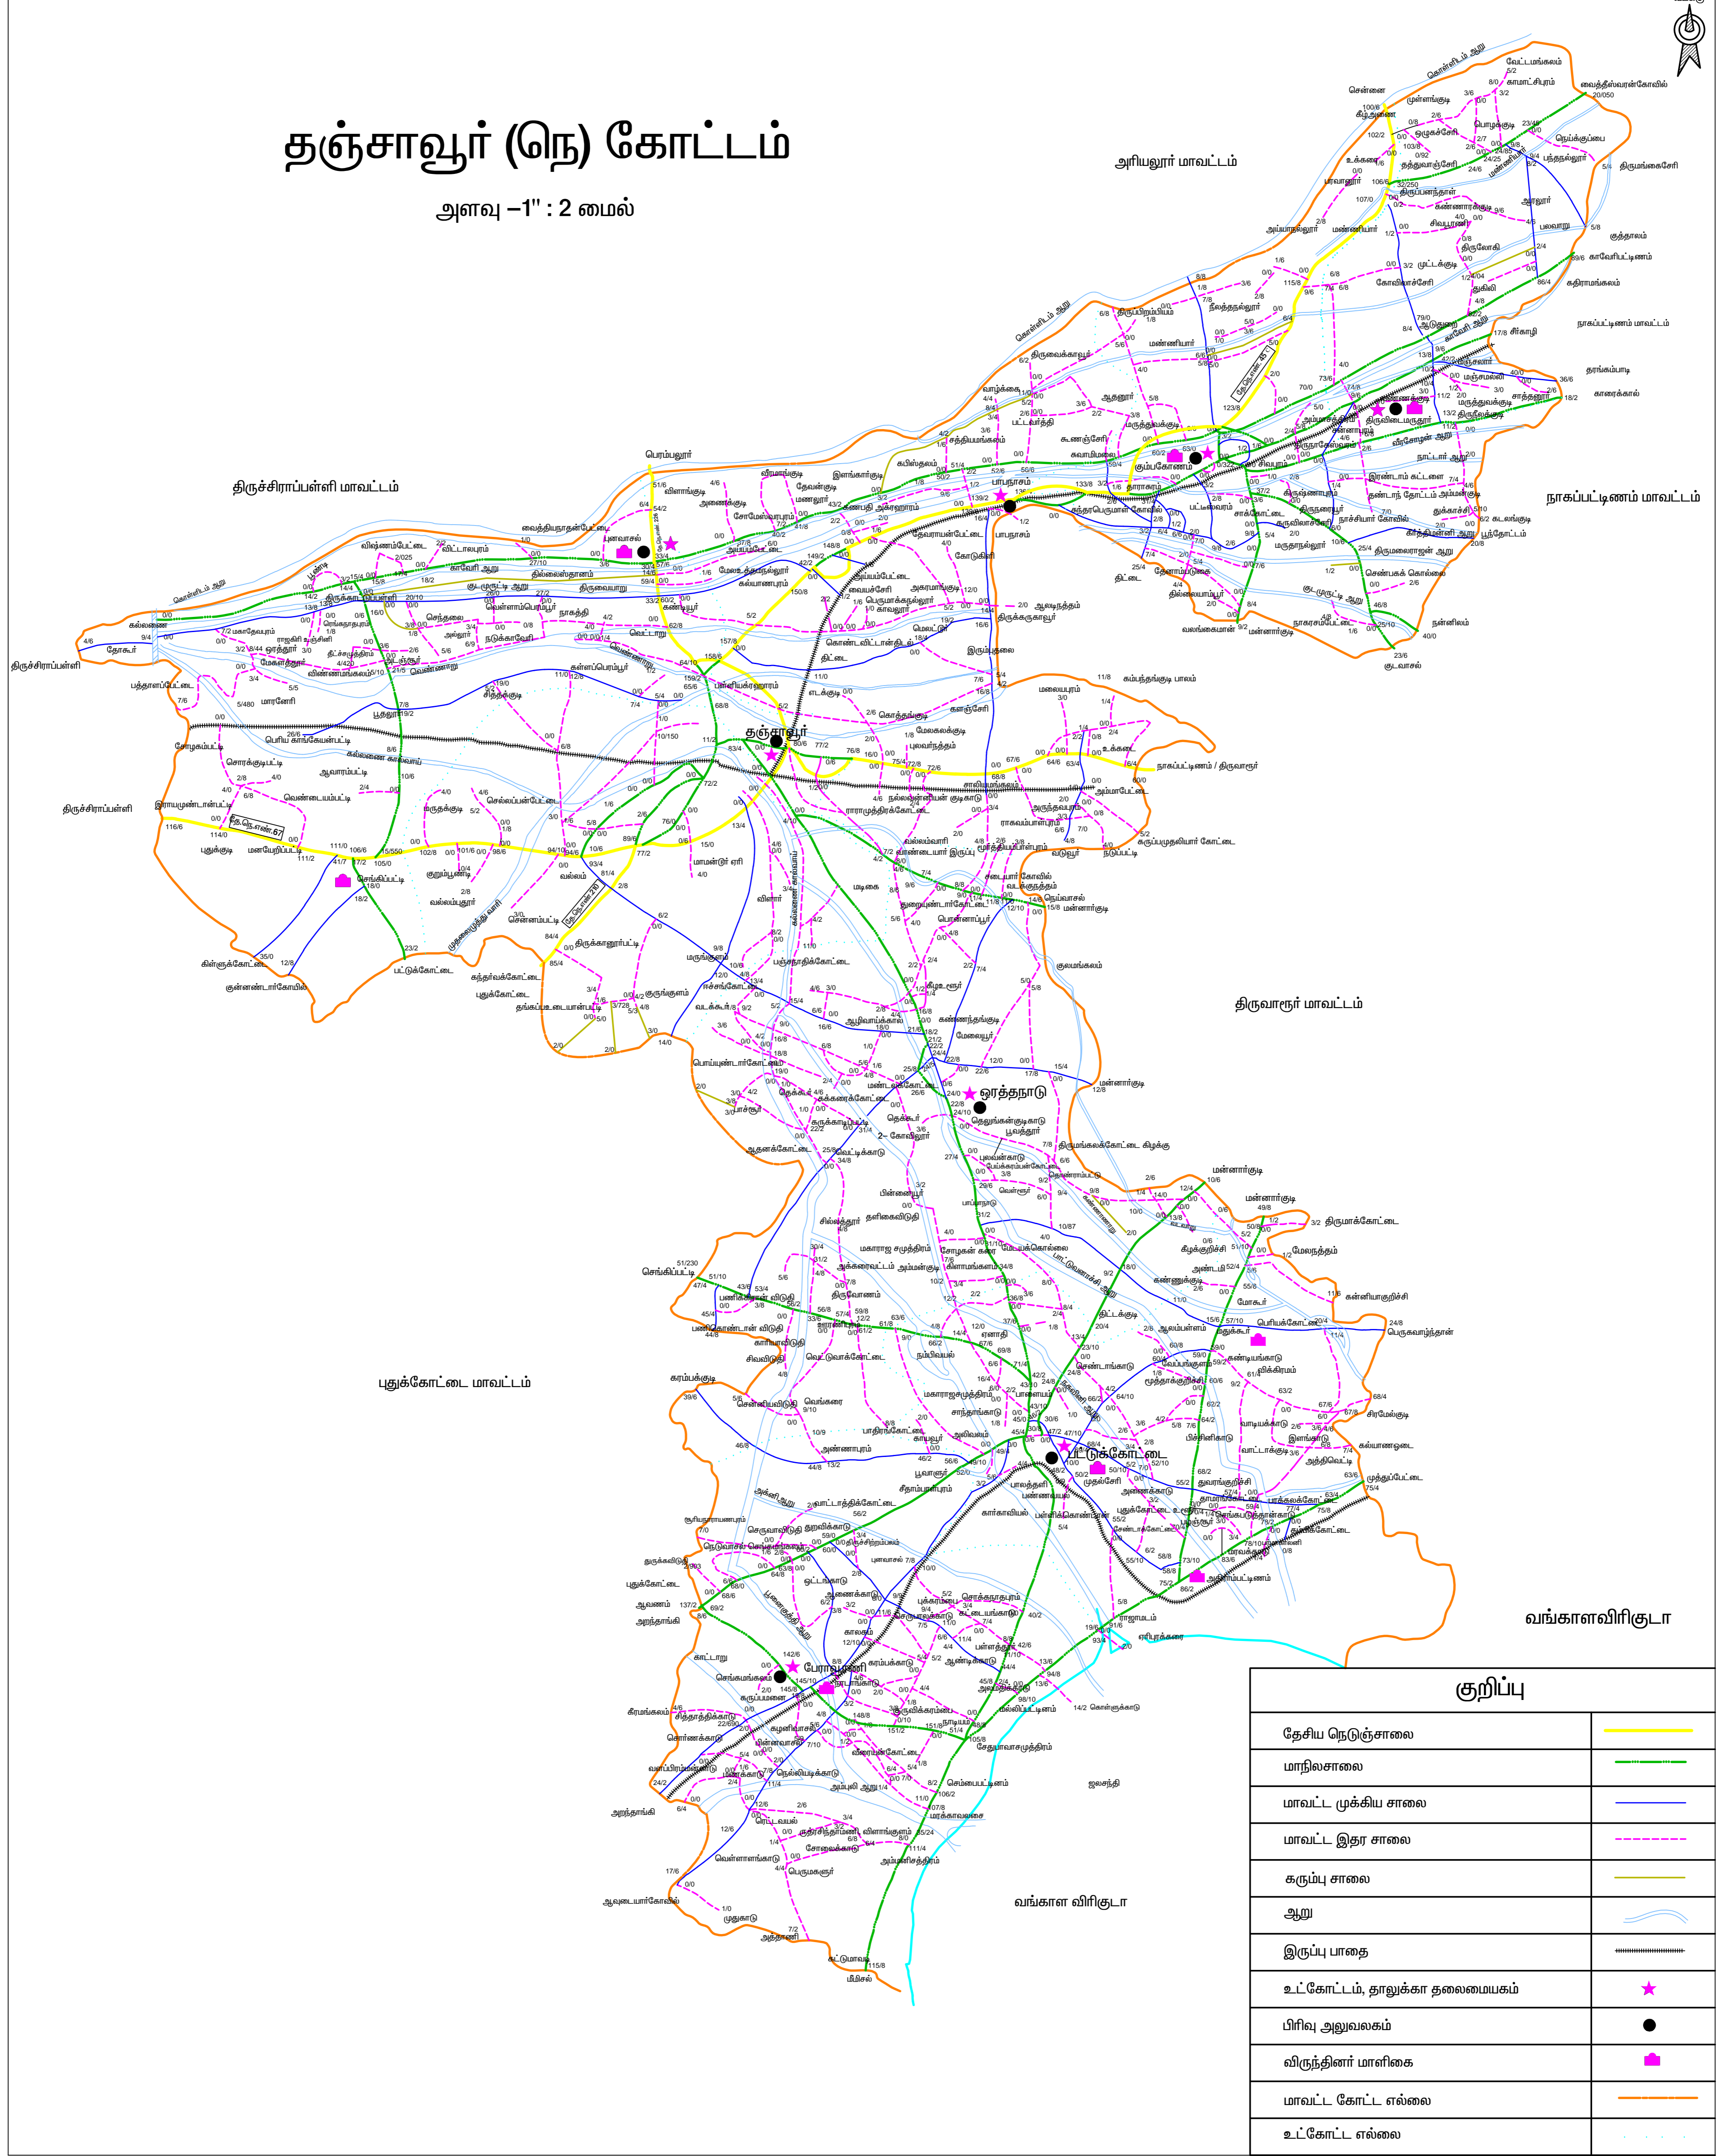

# தஞ்சாவூர் (நெ) கோட்டம்

அளவு -1" : 2 மைல்

குறிப்பு	
தேசிய நெடுஞ்சாலை	
மாநிலசாலை	
மாவட்ட முக்கிய சாலை	
மாவட்ட இது சாலை	
கரும்பு சாலை	
ஆறு	
இரும்பு பாதை	
உட்கோட்டம், தாலுக்கா தலைமையகம்	
பிரிவு அலுவலகம்	
விருத்தினர் மாளிகை	
மாவட்ட கோட்ட எல்லை	
உட்கோட்ட எல்லை	