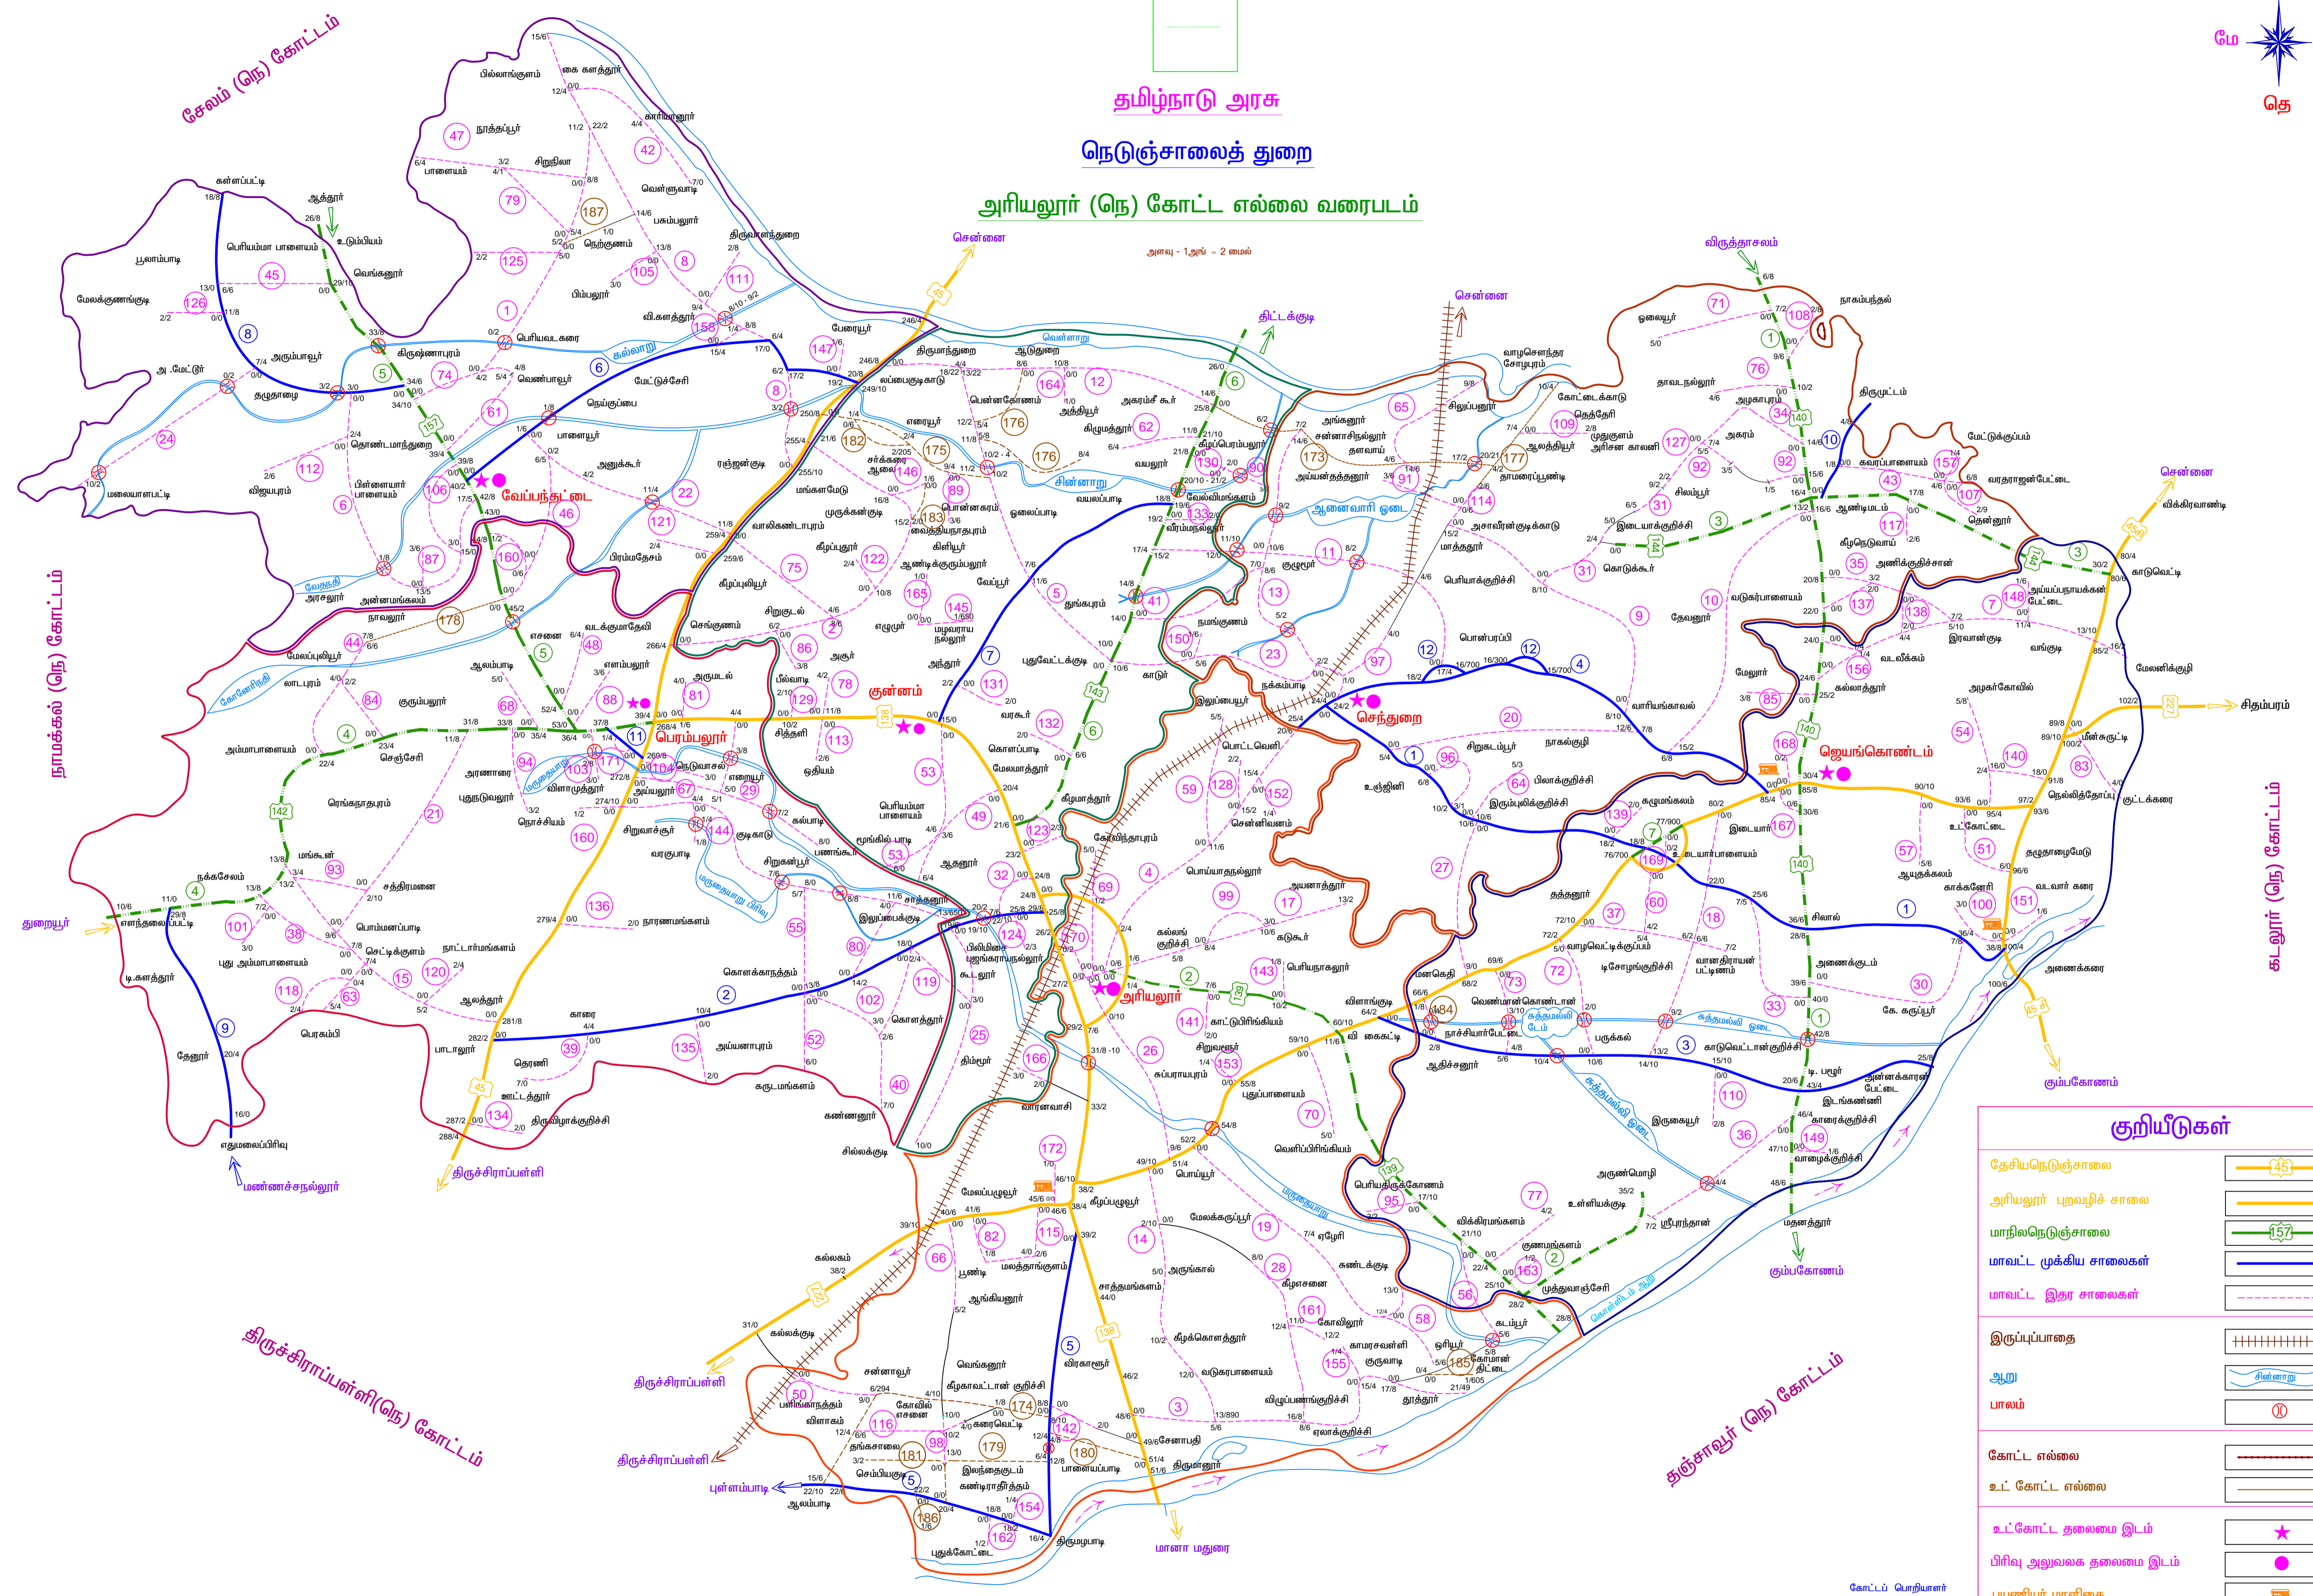

தமிழ்நாடு அரசு
நெடுஞ்சாலைத் துறை

அரியலூர் (நெ) கோட்ட எல்லை வரைபடம்

அளவு - 1அடி - 2 மைல்

குறியீடுகள்

தேசியநெடுஞ்சாலை	
அரியலூர் புறவழிச் சாலை	
மாநிலநெடுஞ்சாலை	
மாவட்ட முக்கிய சாலைகள்	
மாவட்ட இதர சாலைகள்	
இருப்புப்பாதை	
ஆறு	
பாலம்	
கோட்ட எல்லை	
உட்கோட்ட எல்லை	
உட்கோட்ட தலைமை இடம்	
பிரிவு அலுவலக தலைமை இடம்	
பயணியர் மாளிகை	